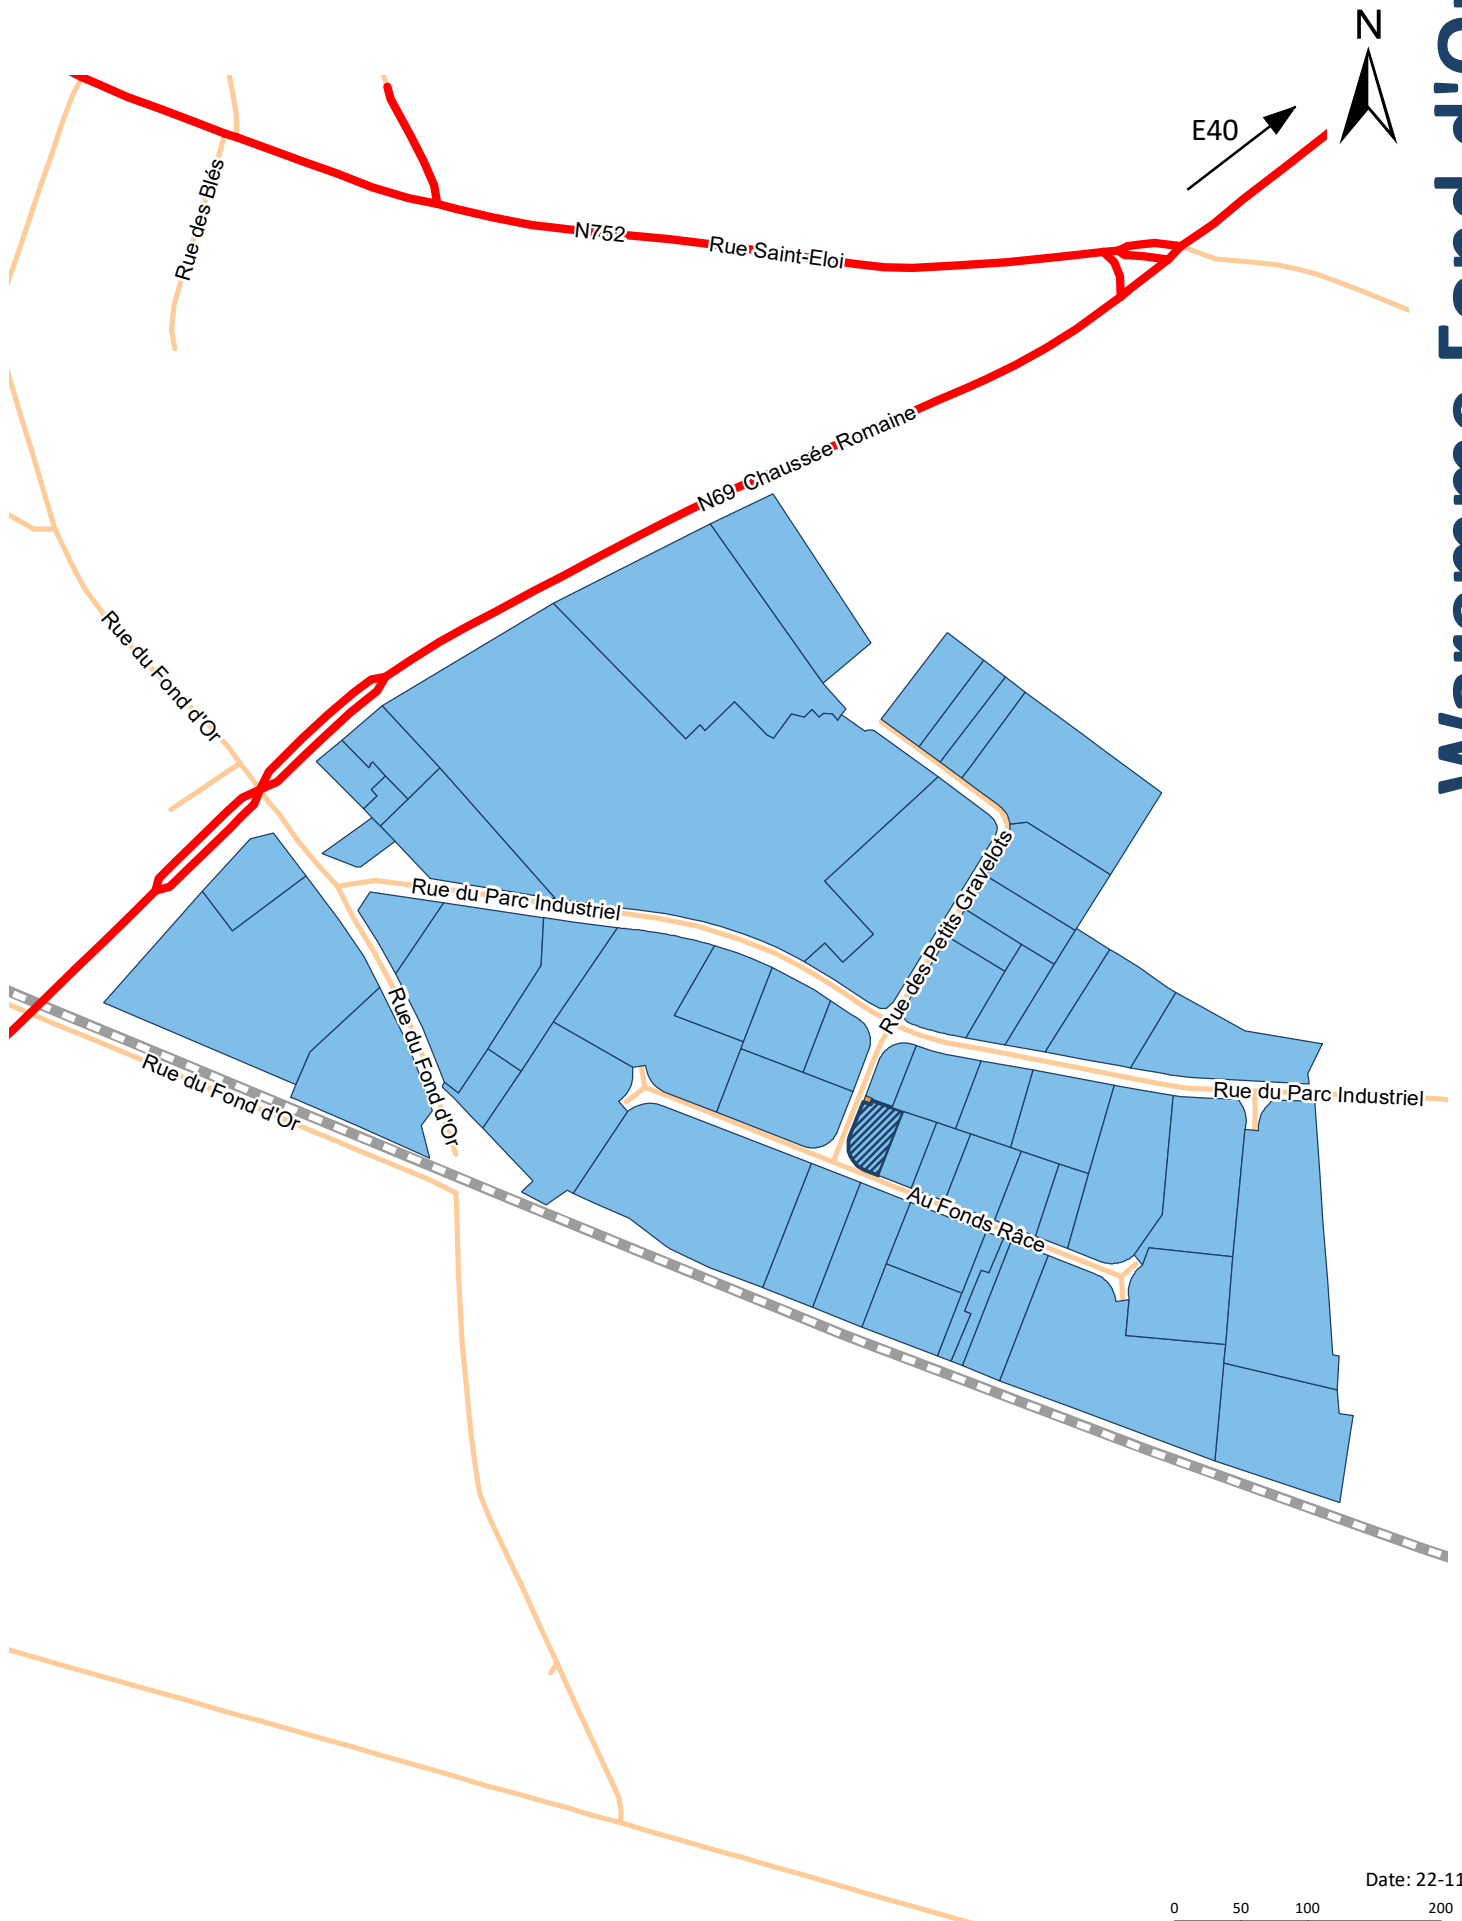

## PARC D'ACTIVITES ECONOMIQUES

Autoroute E40 • sortie 29

# Waremme Fond d'Or

Date: 22-11-22

0 50 100 200 Mètres