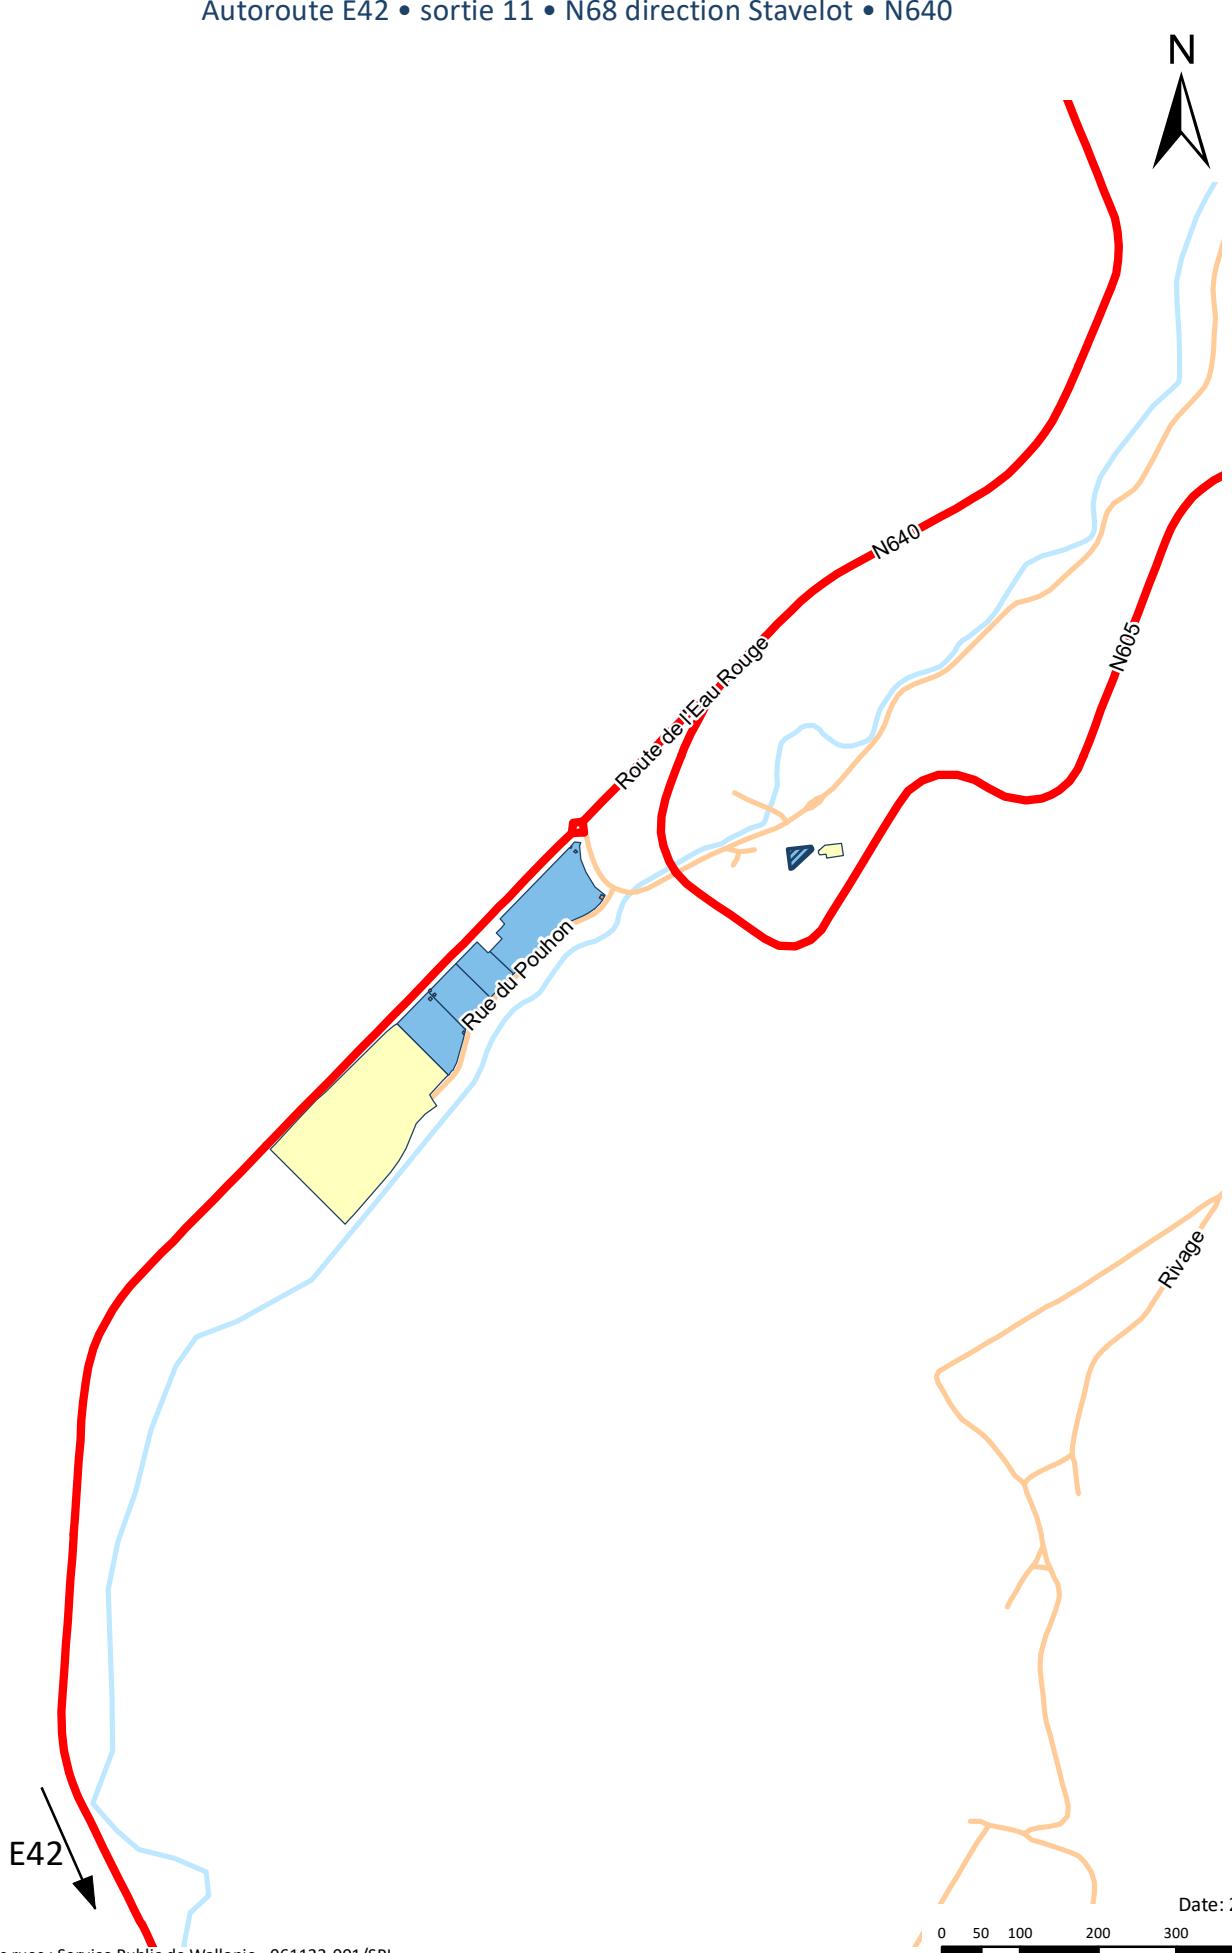

contact : commercial@spi.be - 04 230 11 22

-  Bâtiment SPI
-  Bassin d'orage

PARC D'ACTIVITES ECONOMIQUES

Autoroute E42 • sortie 11 • N68 direction Stavelot • N640

Spa-Francorchamps (Blanchimont)