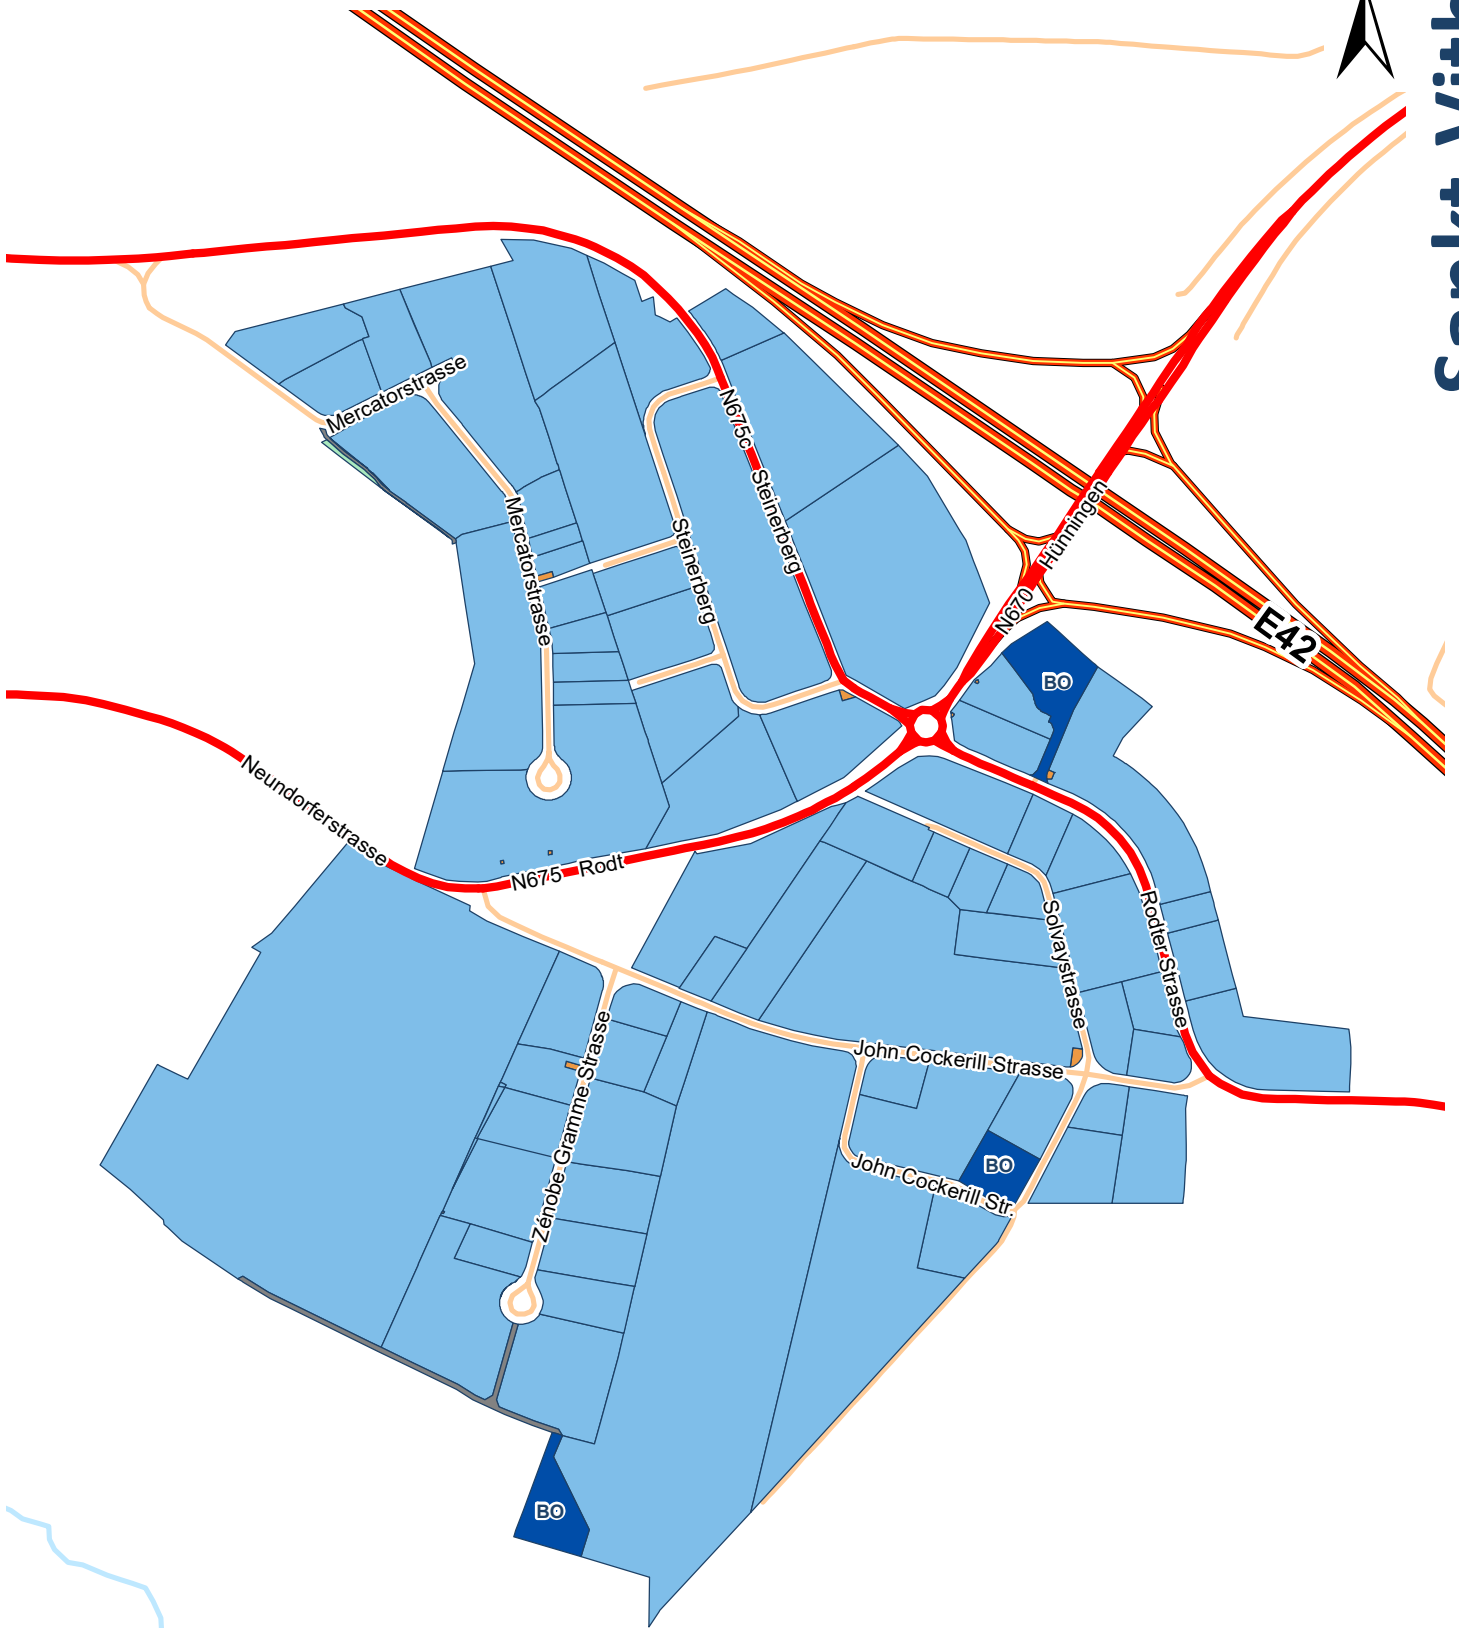

contact : commercial@spi.be - 04 230 11 22

- Bâtiment SPI
- Bassin d'orage

PARC D'ACTIVITES ECONOMIQUES

Autoroute E42 • sortie 14

Sankt-Vith 2

Date: 22-11-22