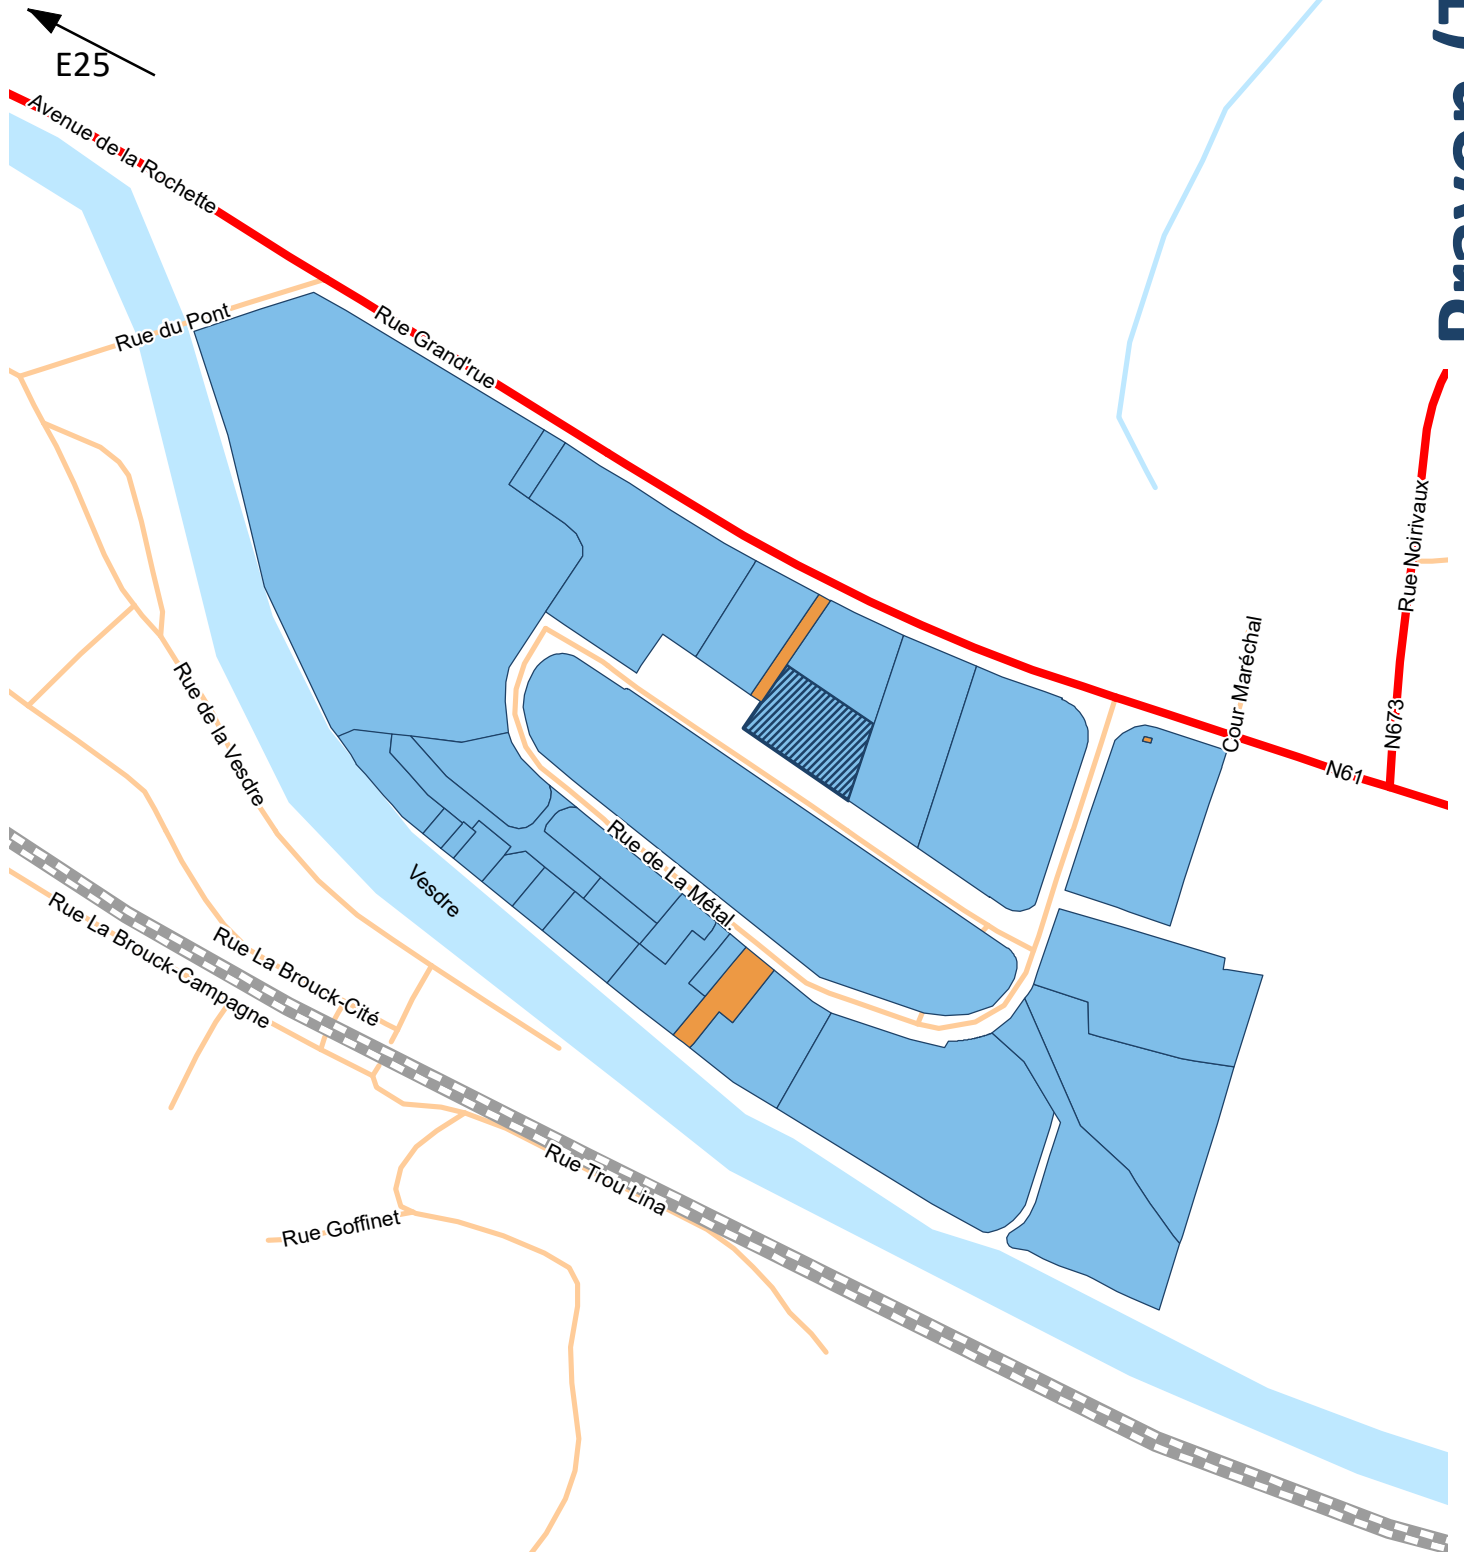

contact : commercial@spi.be - 04 230 11 22

-  Bâtiment SPI
-  Bassin d'orage

PARC D'ACTIVITES ECONOMIQUES

Autoroute E25 • Sortie 39

Prayon (Trooz)

Date: 22-11-22