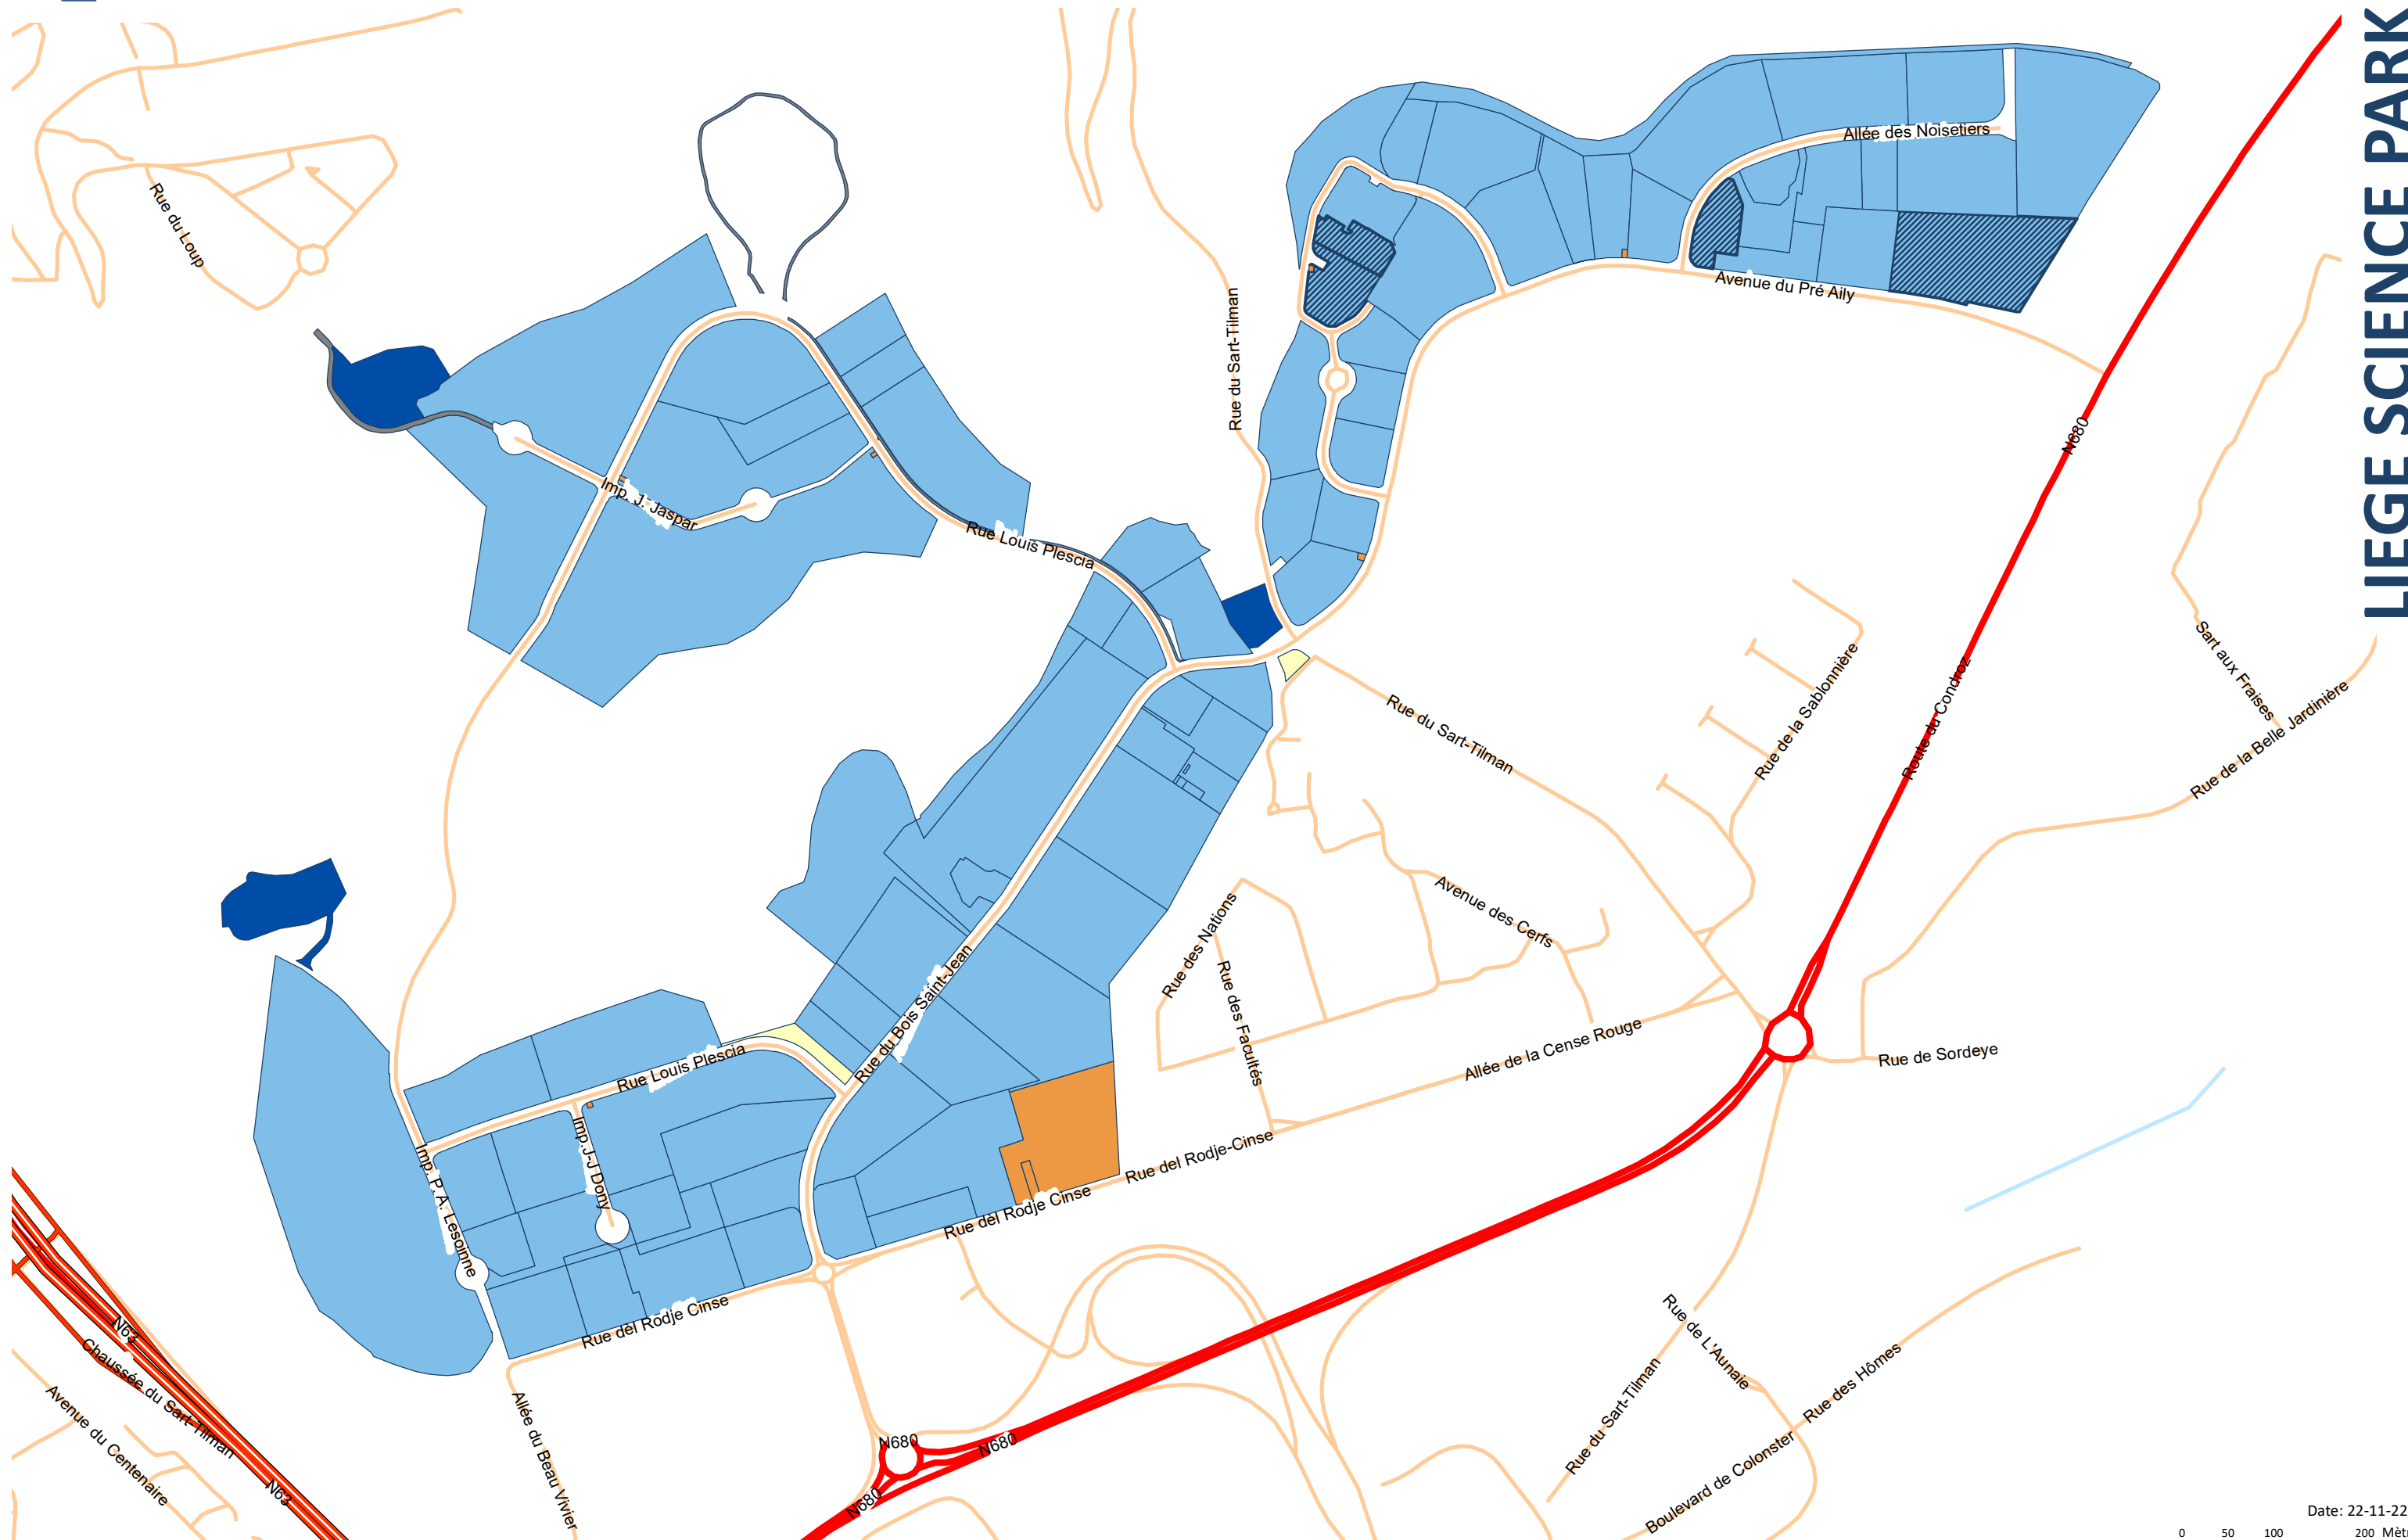

contact : [commercial@spi.be](mailto:commercial@spi.be) - 04 230 11 22

-  Bâtiment SPI
-  BASSIN D'ORAGE

PARC D'ACTIVITES ECONOMIQUES

Autoroute E25 • Sortie 40 • N63

LIEGE SCIENCE PARK

Source des données des rues : Service Public de Wallonie - 061122-001/SPI