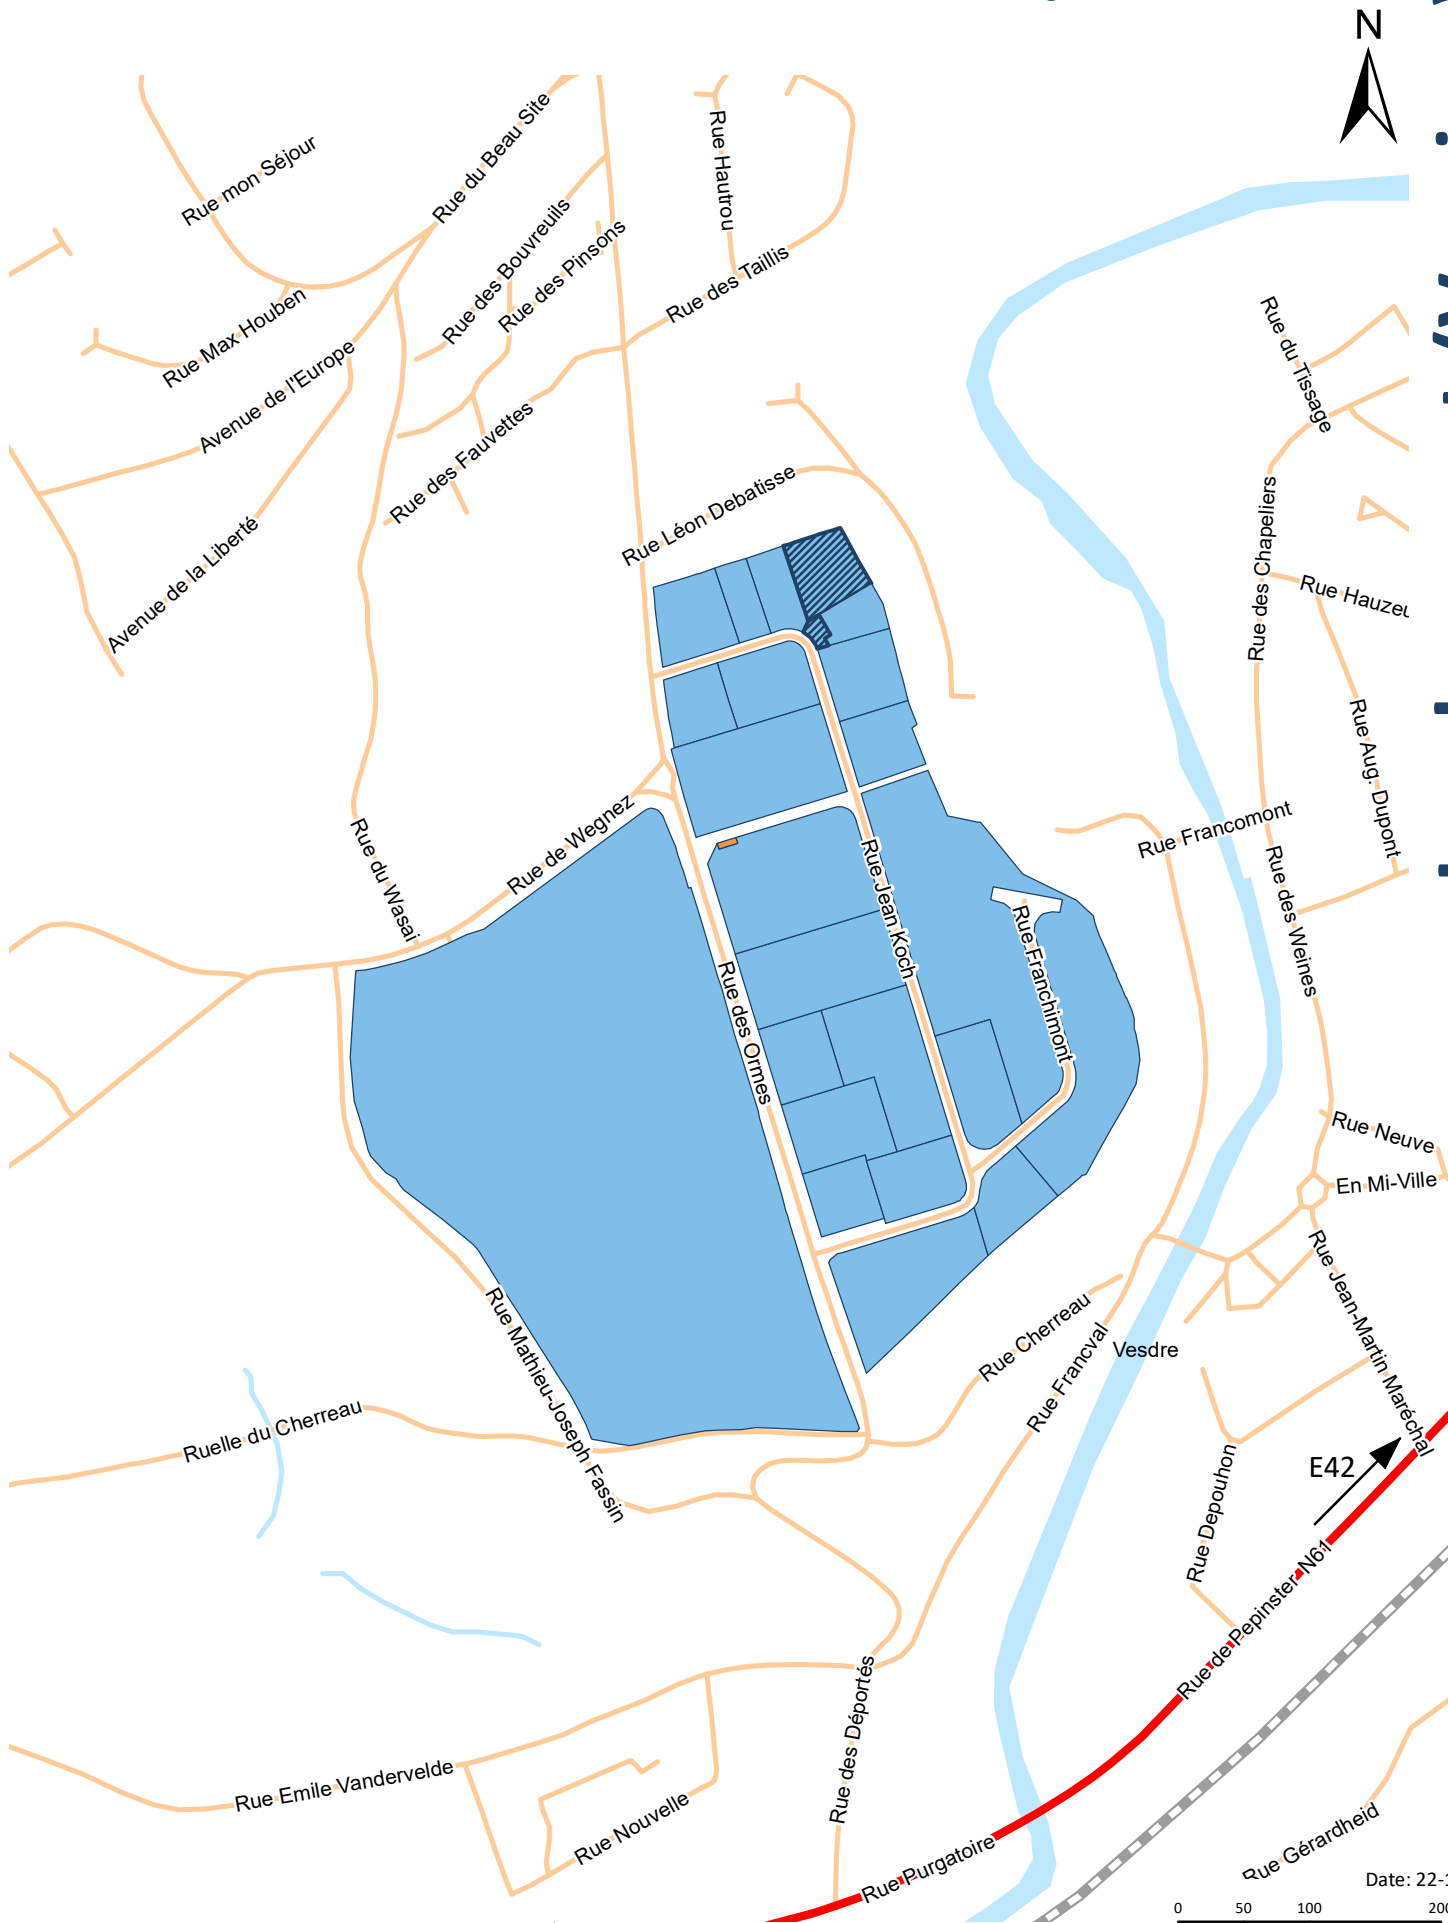

contact : commercial@spi.be - 04 230 11 22

-  Bâtiment SPI
-  Bassin d'orage

PARC D'ACTIVITES ECONOMIQUES

Autoroute E42 • sortie 5 • N61 • direction Liège

Lambermont (Verviers)

Date: 22-11-22