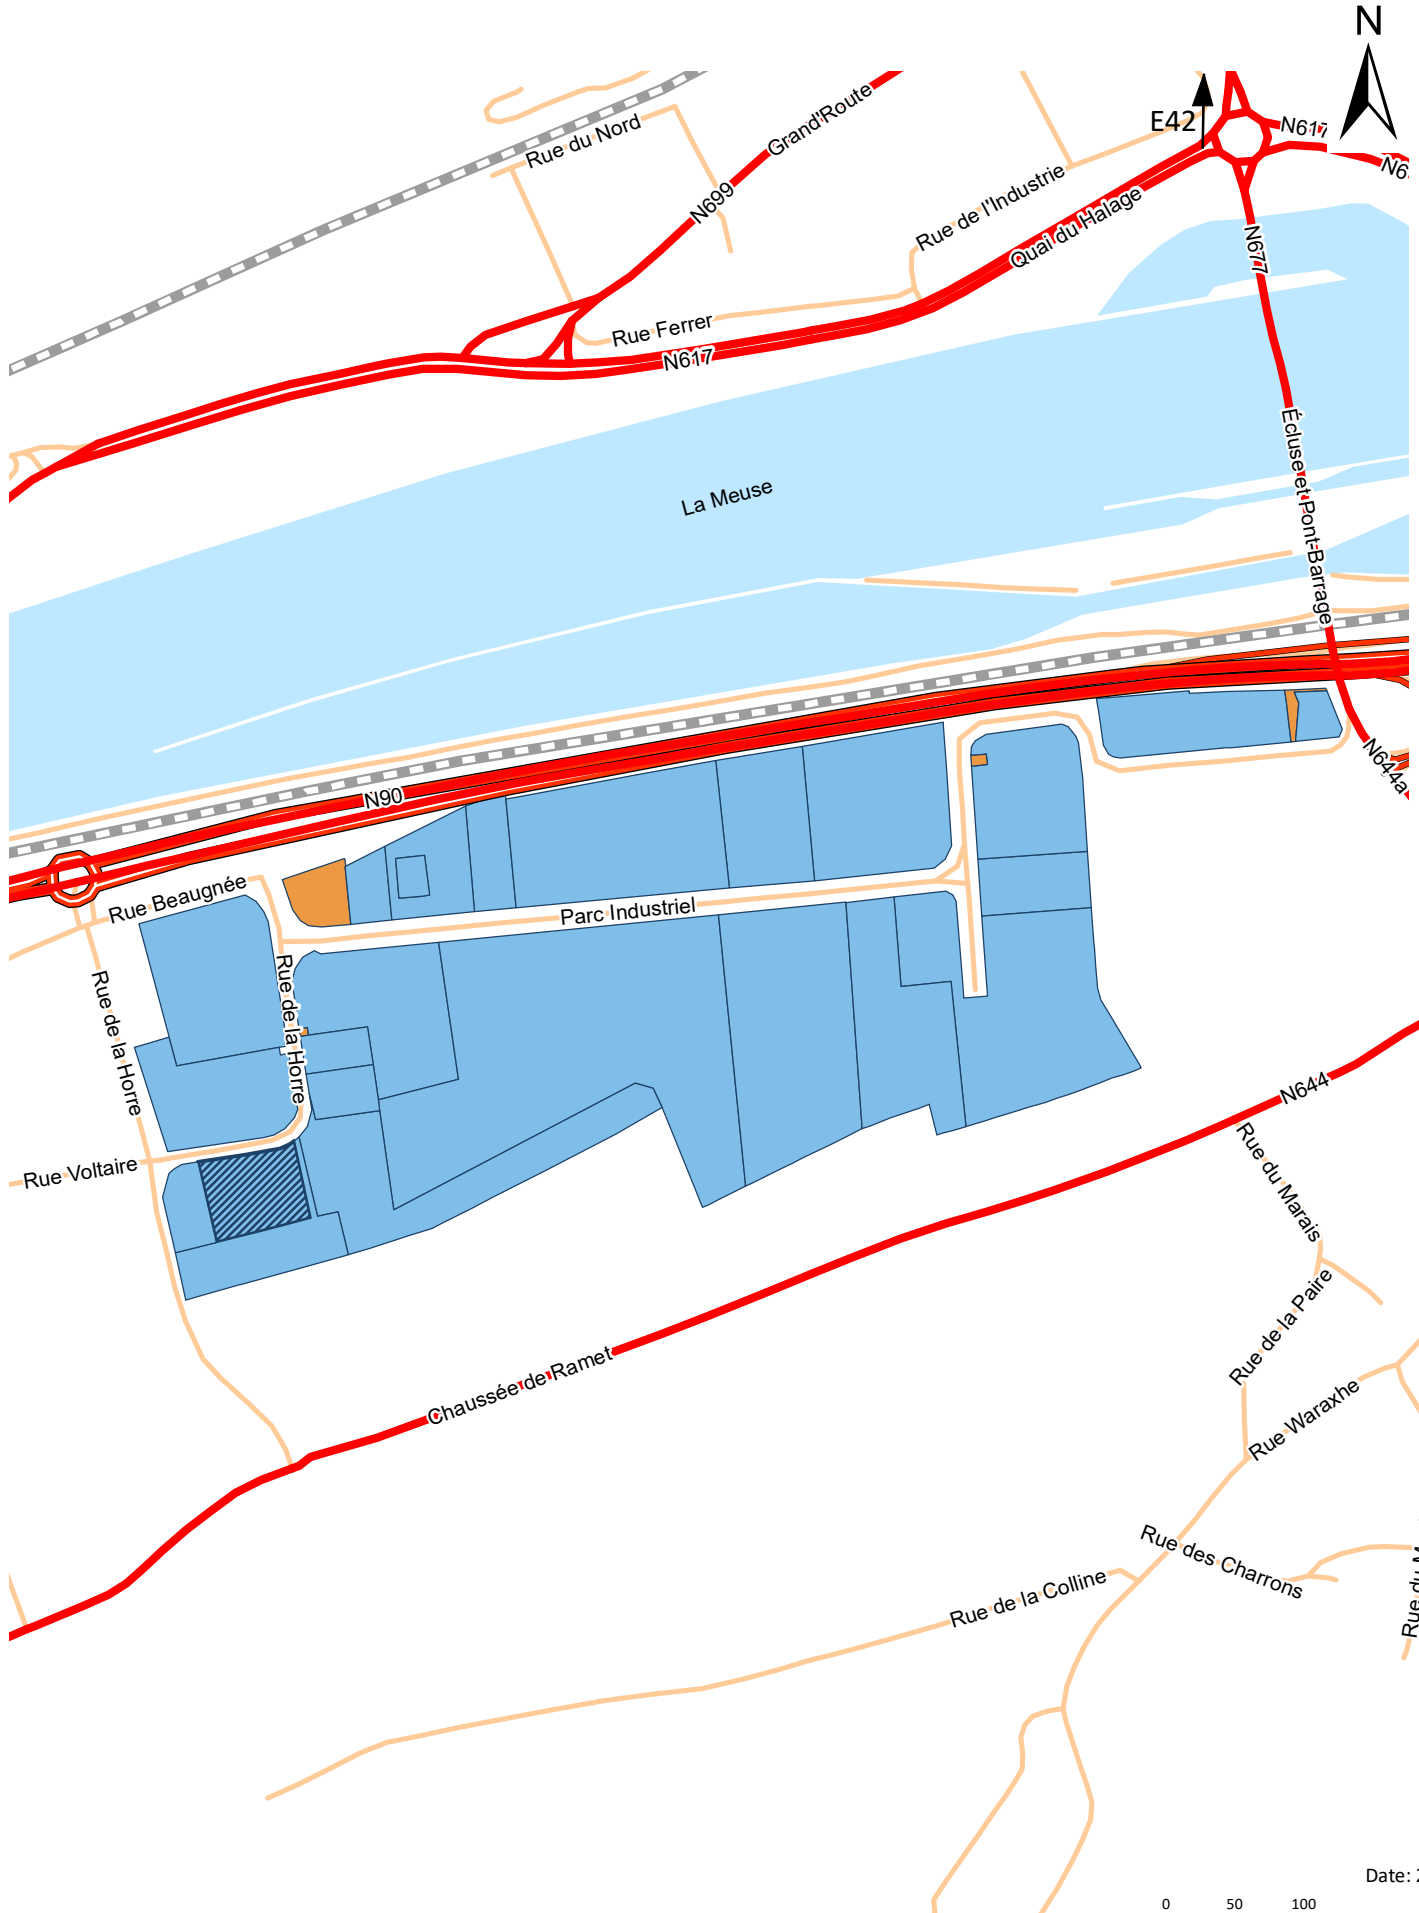

contact : commercial@spi.be - 04 230 11 22

-  Bâtiment SPI
-  Bassin d'orage

PARC D'ACTIVITES ECONOMIQUES

Autoroute E42 • sortie 4 • N677

Ivoz-Ramet (Flémalle)

Date: 22-11-22