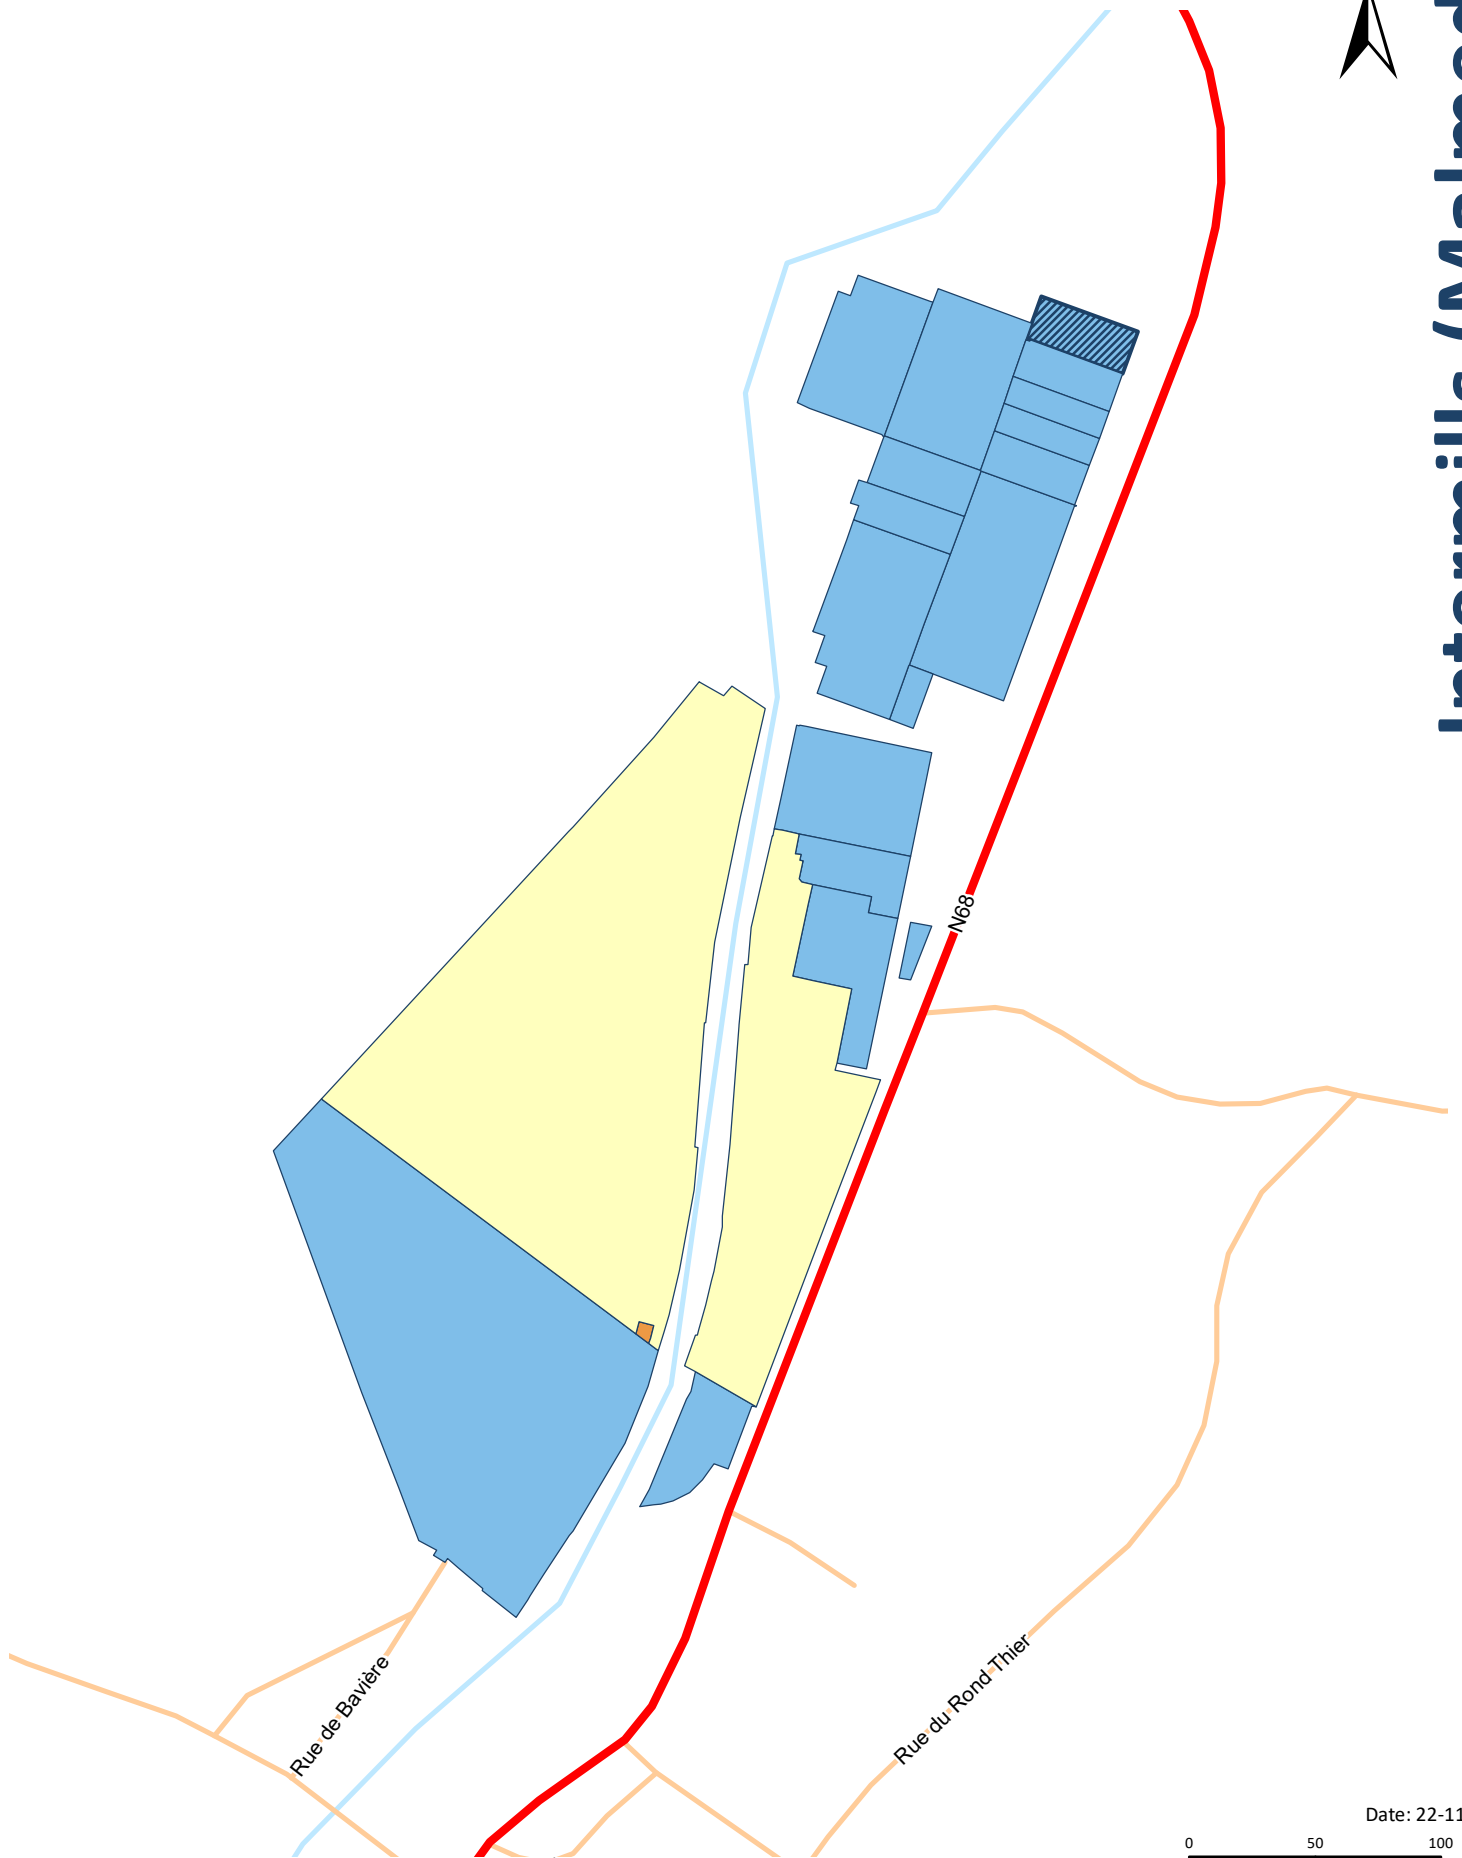

contact : commercial@spi.be - 04 230 11 22

-  Bâtiment SPI
-  Bassin d'orage

PARC D'ACTIVITES ECONOMIQUES

Autoroute E42 • sortie 11 • N62

Intermills (Malmedy)

Date: 22-11-22

0 50 100 Mètres