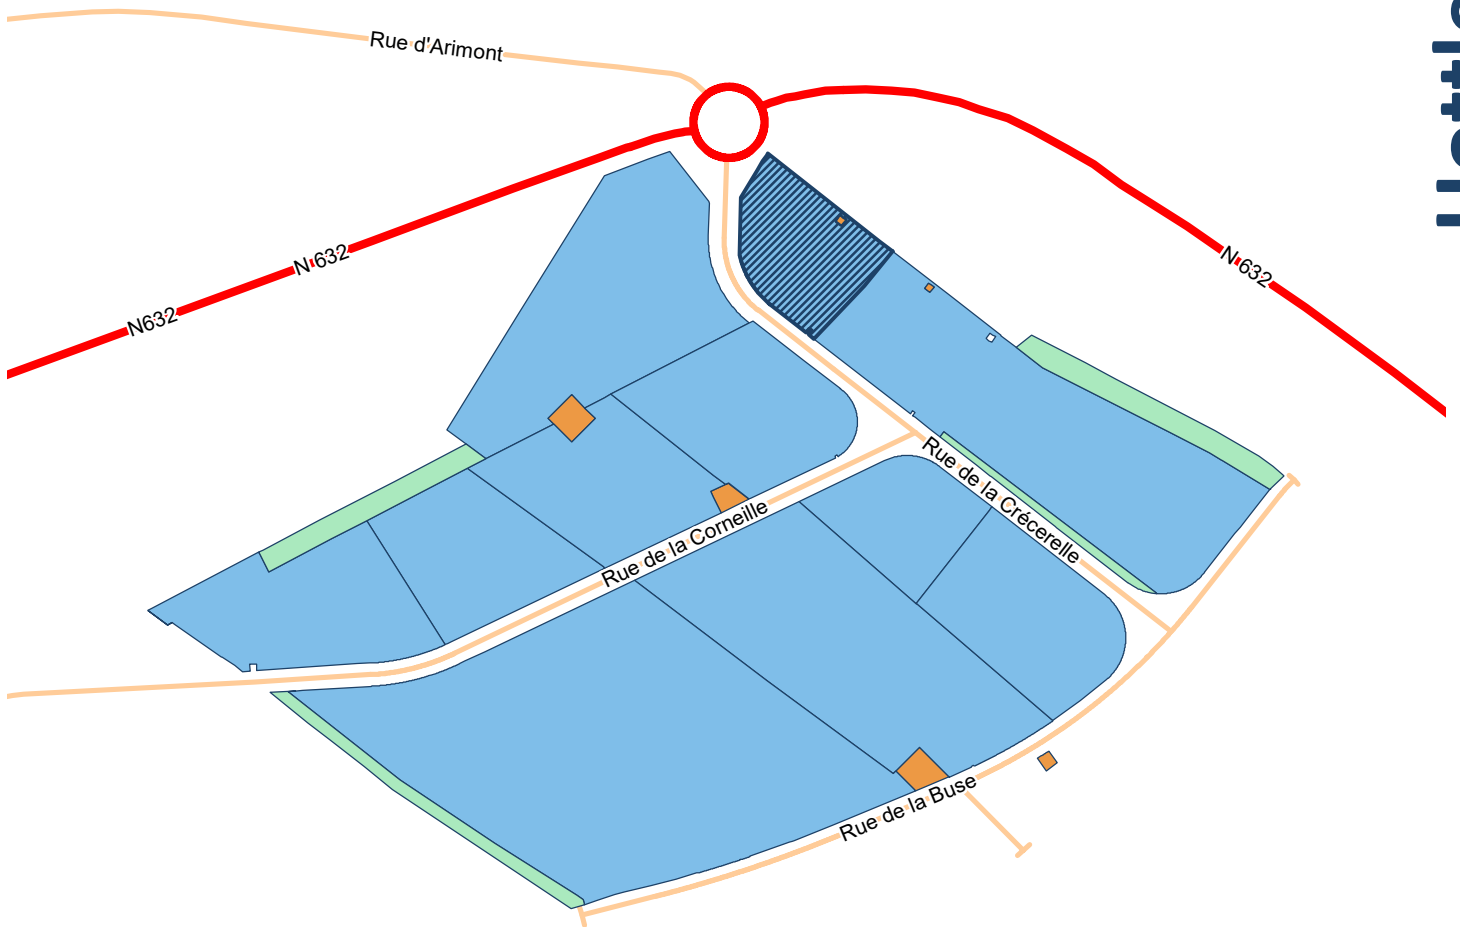

contact : commercial@spi.be - 04 230 11 22

-  Bâtiment SPI
-  Bassin d'orage

PARC D'ACTIVITES ECONOMIQUES

Autoroute E42 • sortie 11 • N62

Hottleux (Waimès)

Date: 22-11-22

0 50 100 Mètres