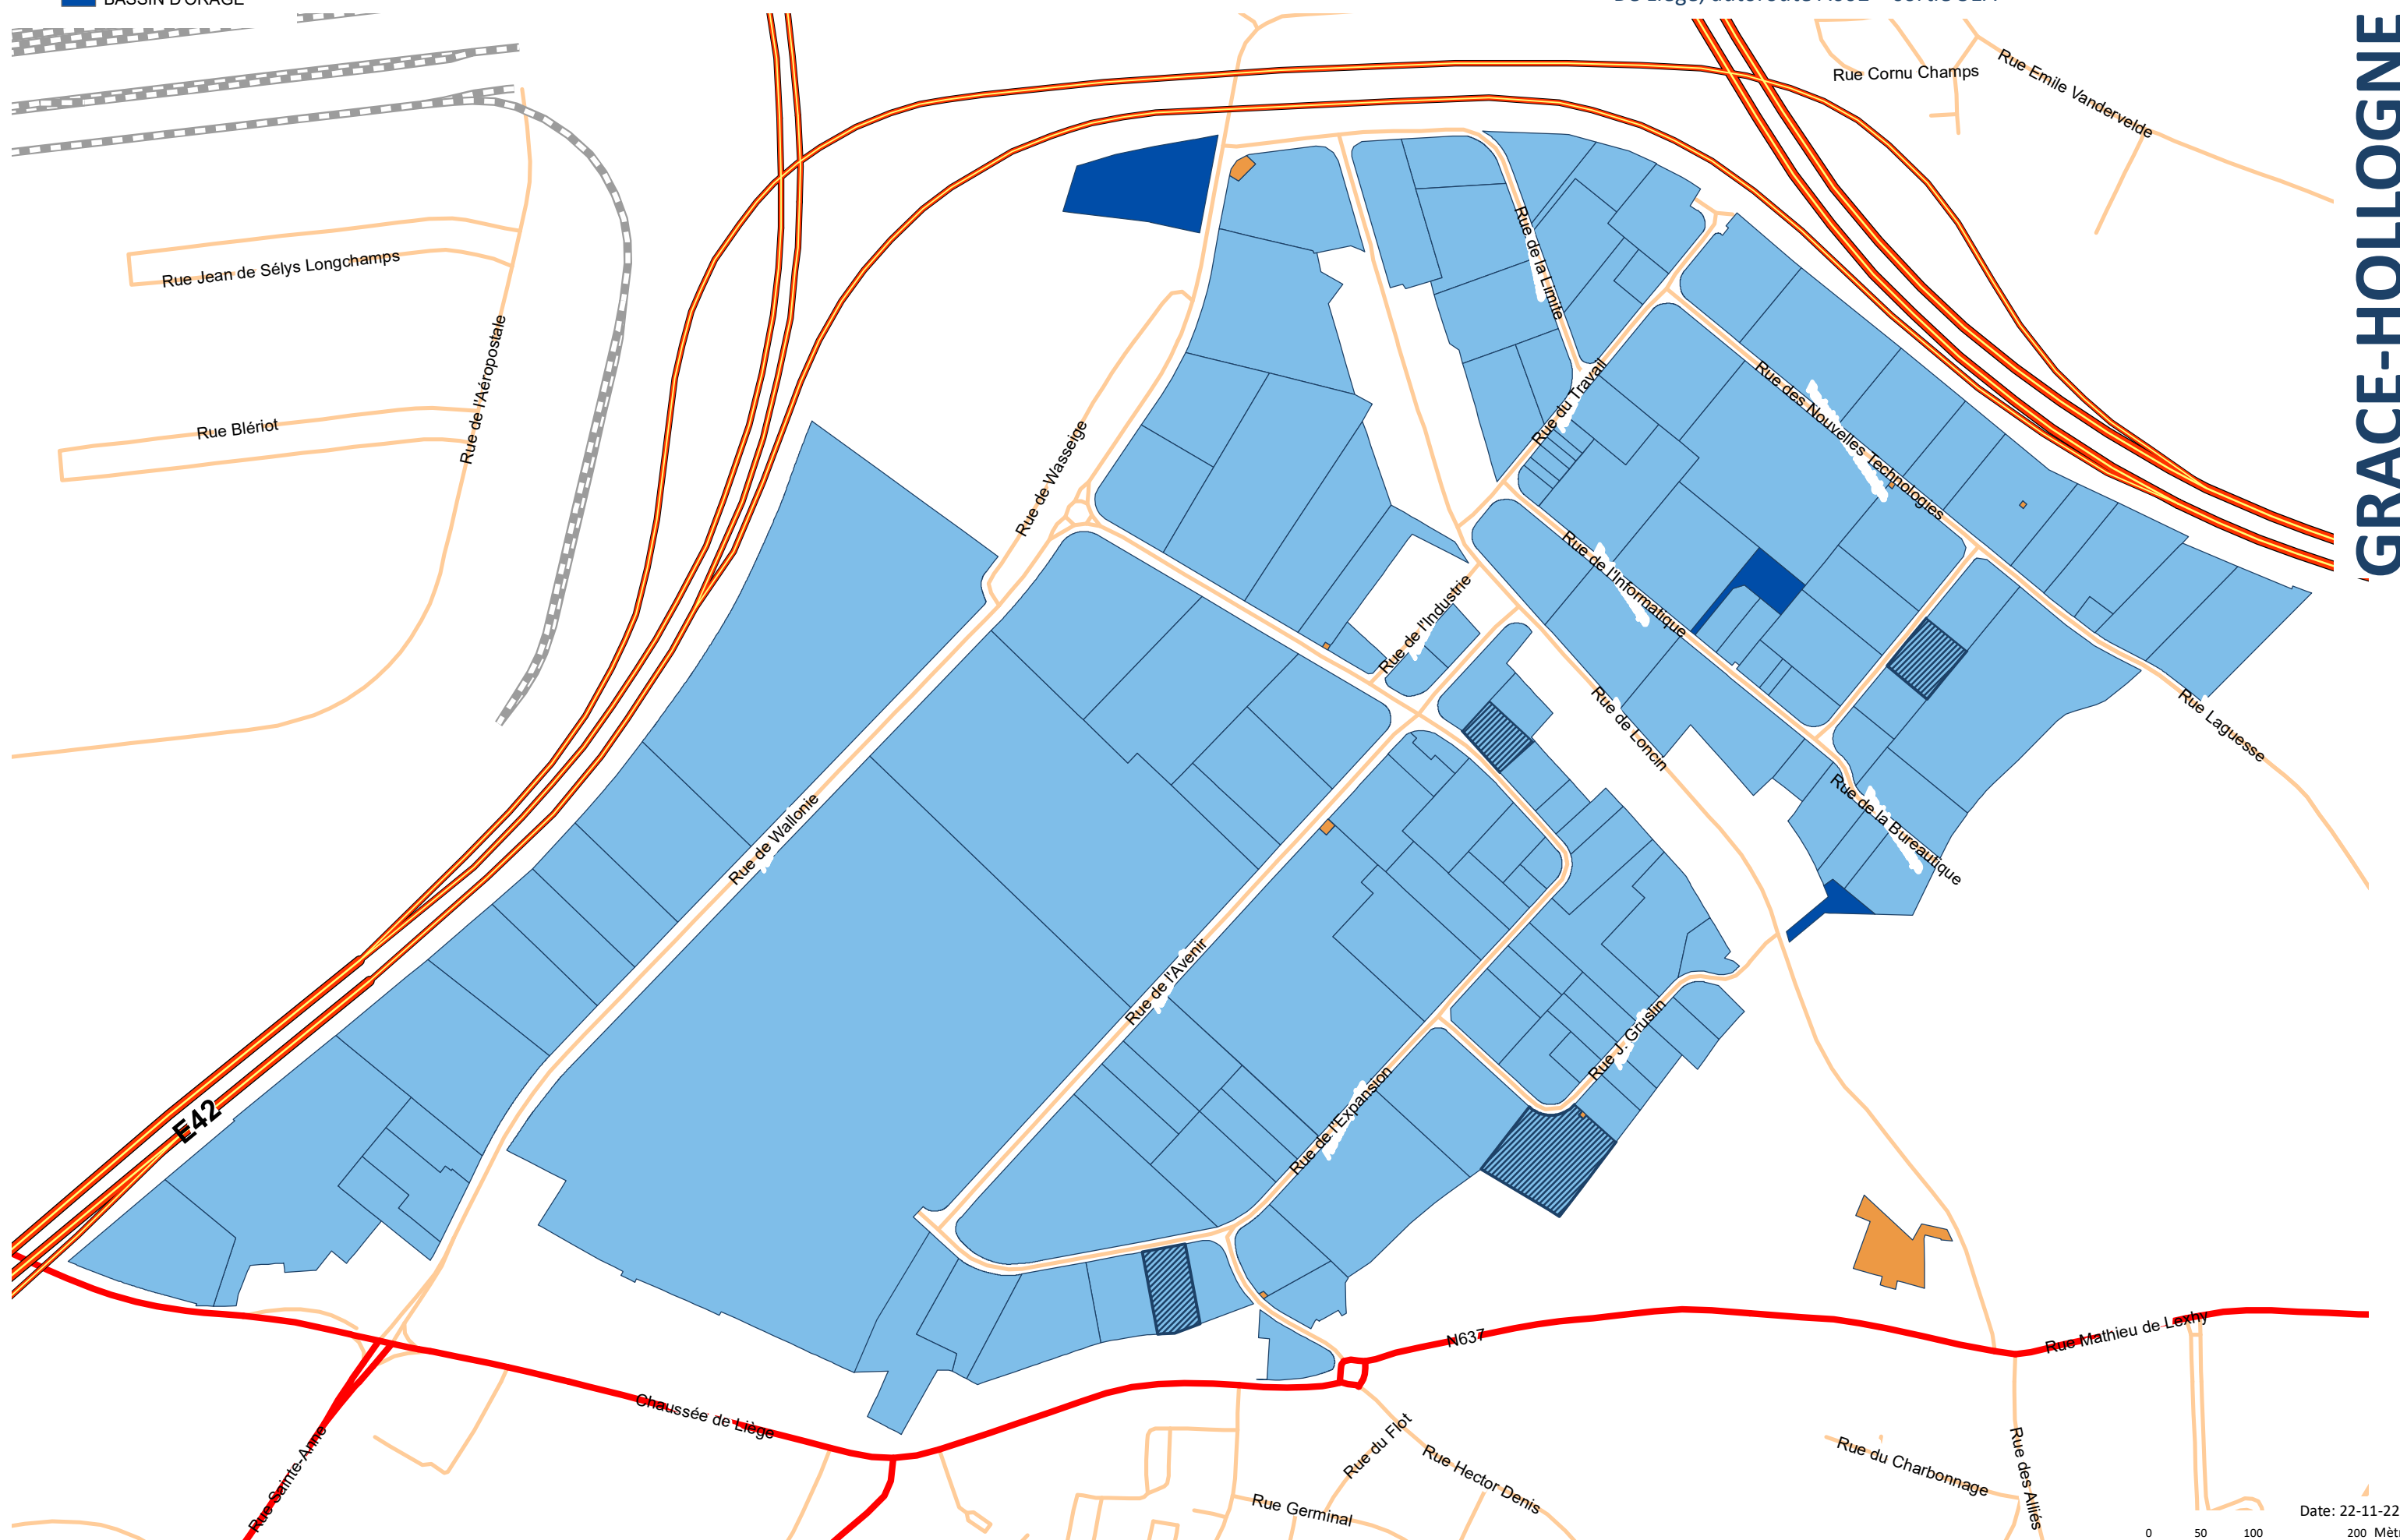

contact : commercial@spi.be - 04 230 11 22

-  Bâtiment SPI
-  BASSIN D'ORAGE

PARC D'ACTIVITES ECONOMIQUES

De Namur et Aix, autoroute E42 • sortie 3 • dir. Liège airport

De Liège, autoroute A602 • sortie 31A

GRACE-HOLLOGNE

Source des données des rues : Service Public de Wallonie - 061122-001/SPI

Date: 22-11-22

0 50 100 200 Mètres