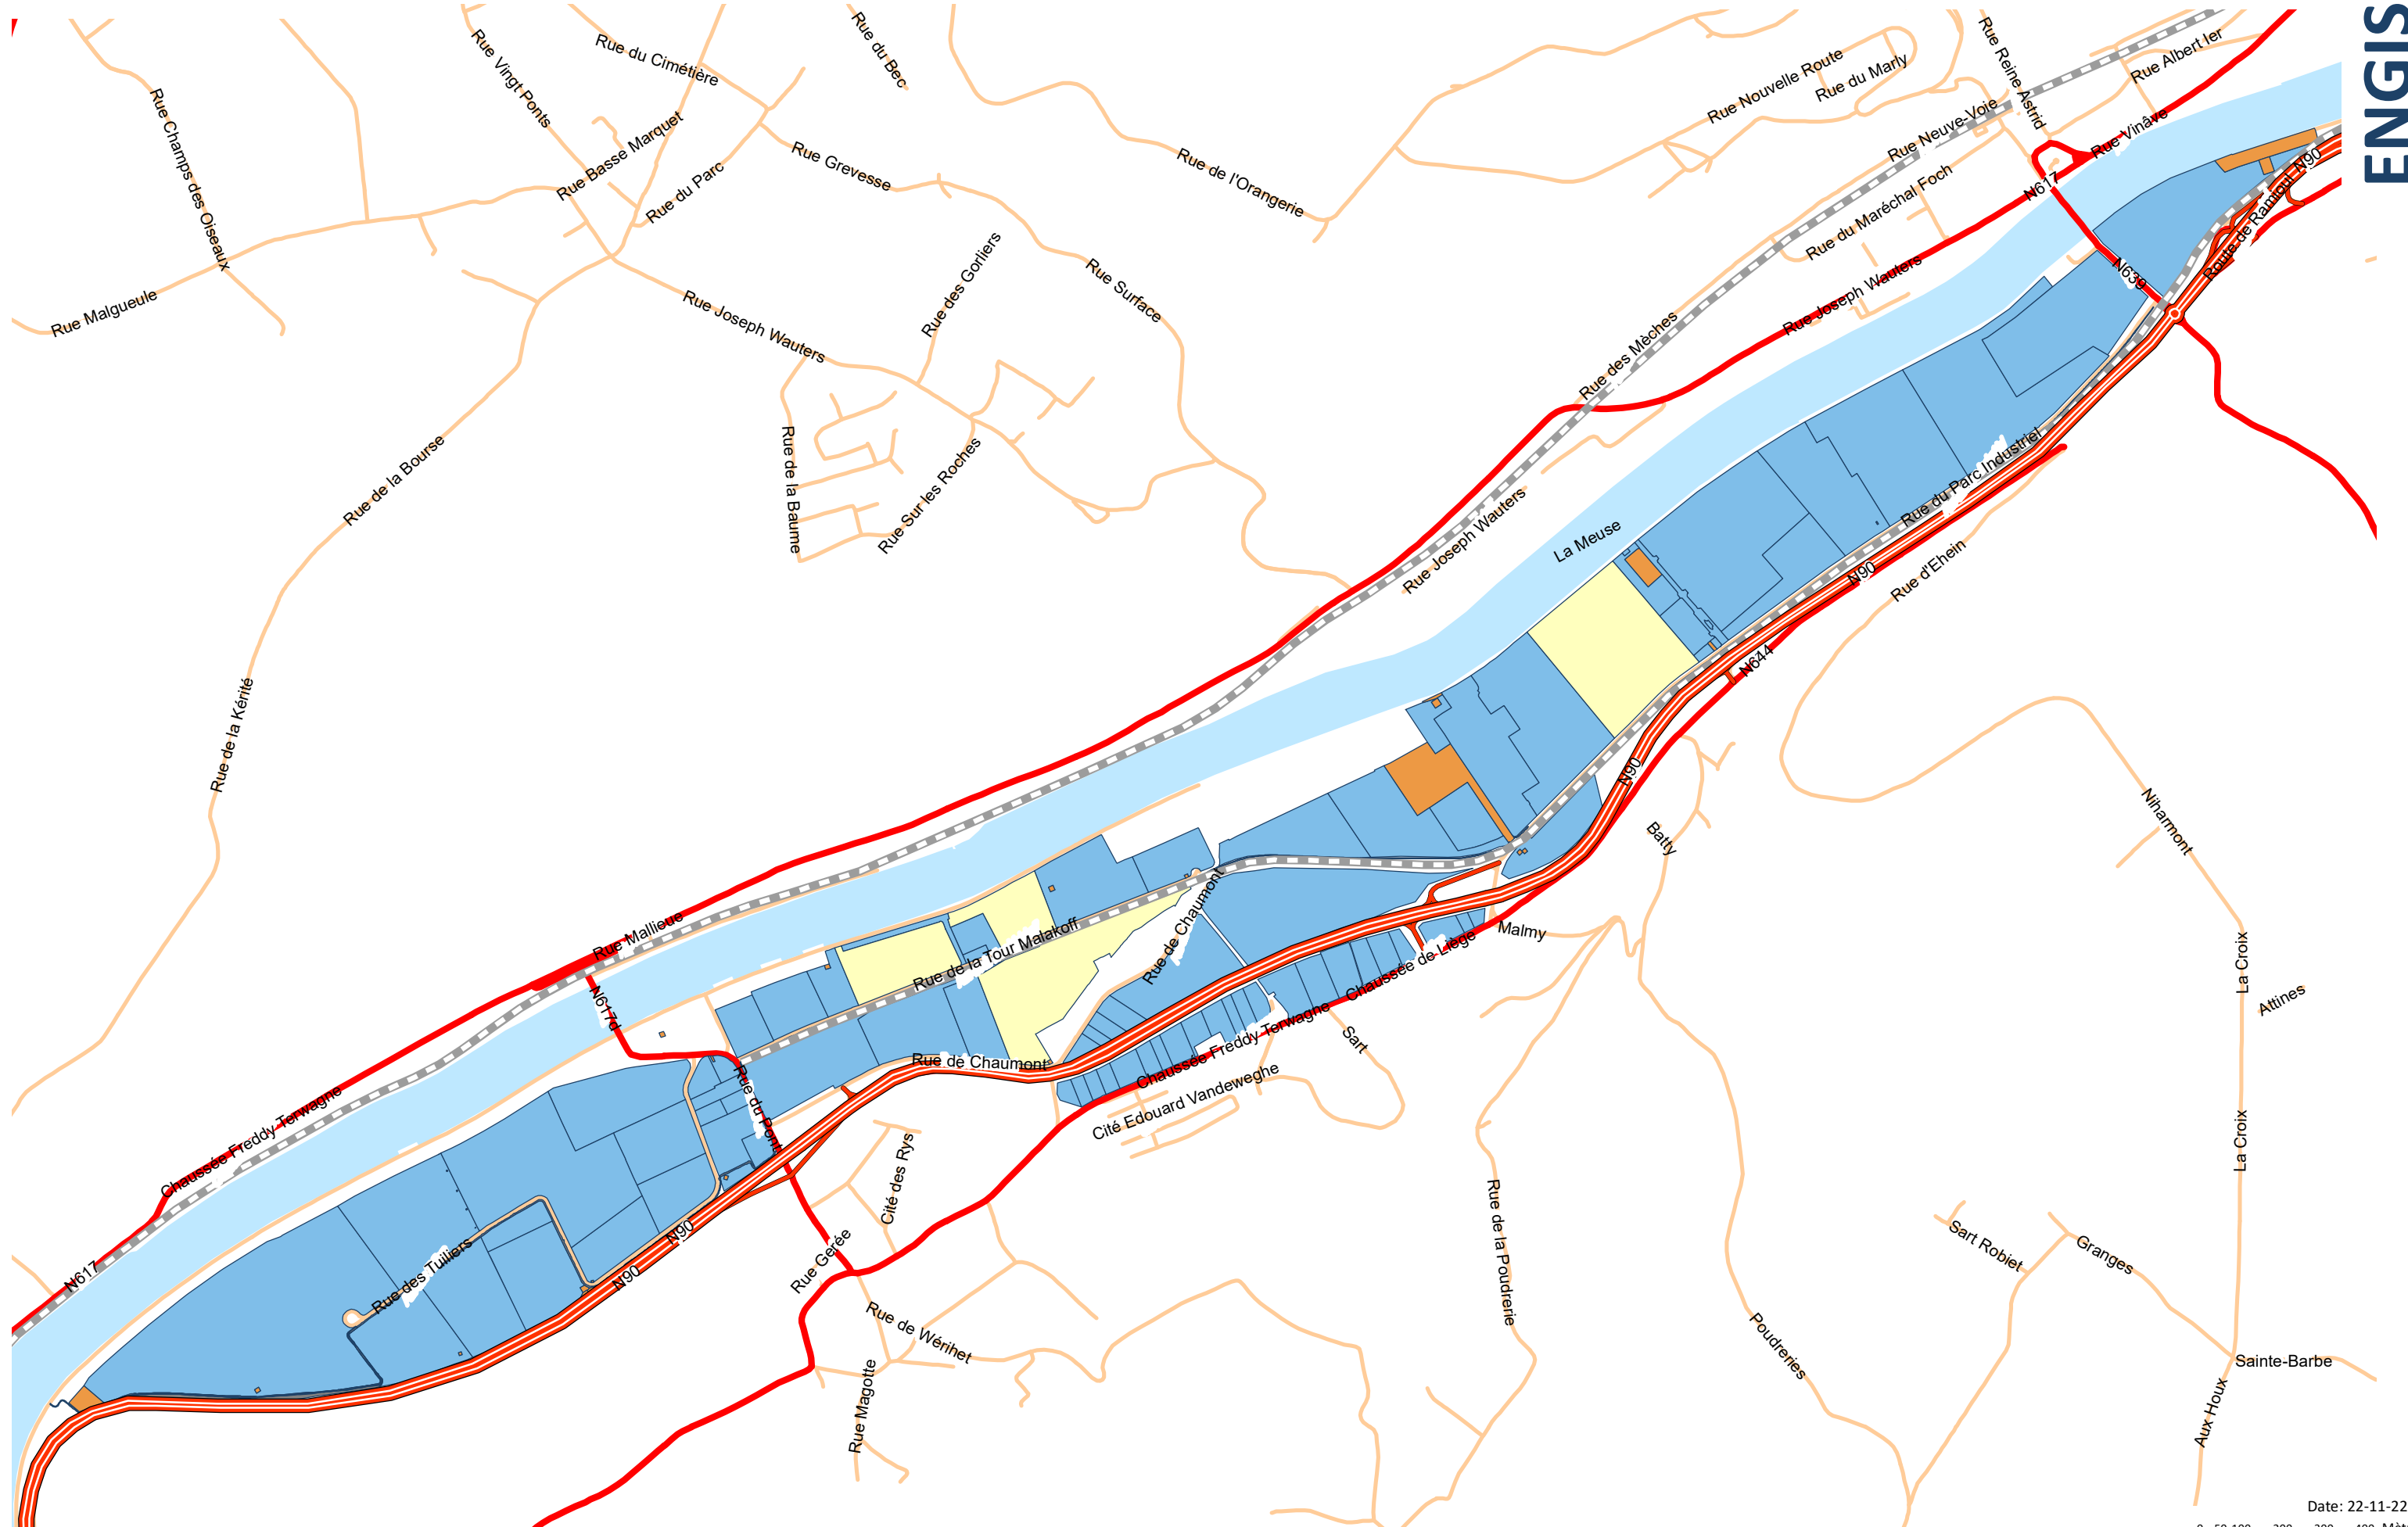

contact : commercial@spi.be - 04 230 11 22

-  Bâtiment SPI
-  BASSIN D'ORAGE

PARC D'ACTIVITES ECONOMIQUES

De Namur, autoroute E42 • sortie 6 • N684 - N90 direction Liège

De Liège, autoroute E42 • sortie 4 • N677 - N90 direction Huy

Source des données des rues : Service Public de Wallonie - 061122-001/SPI