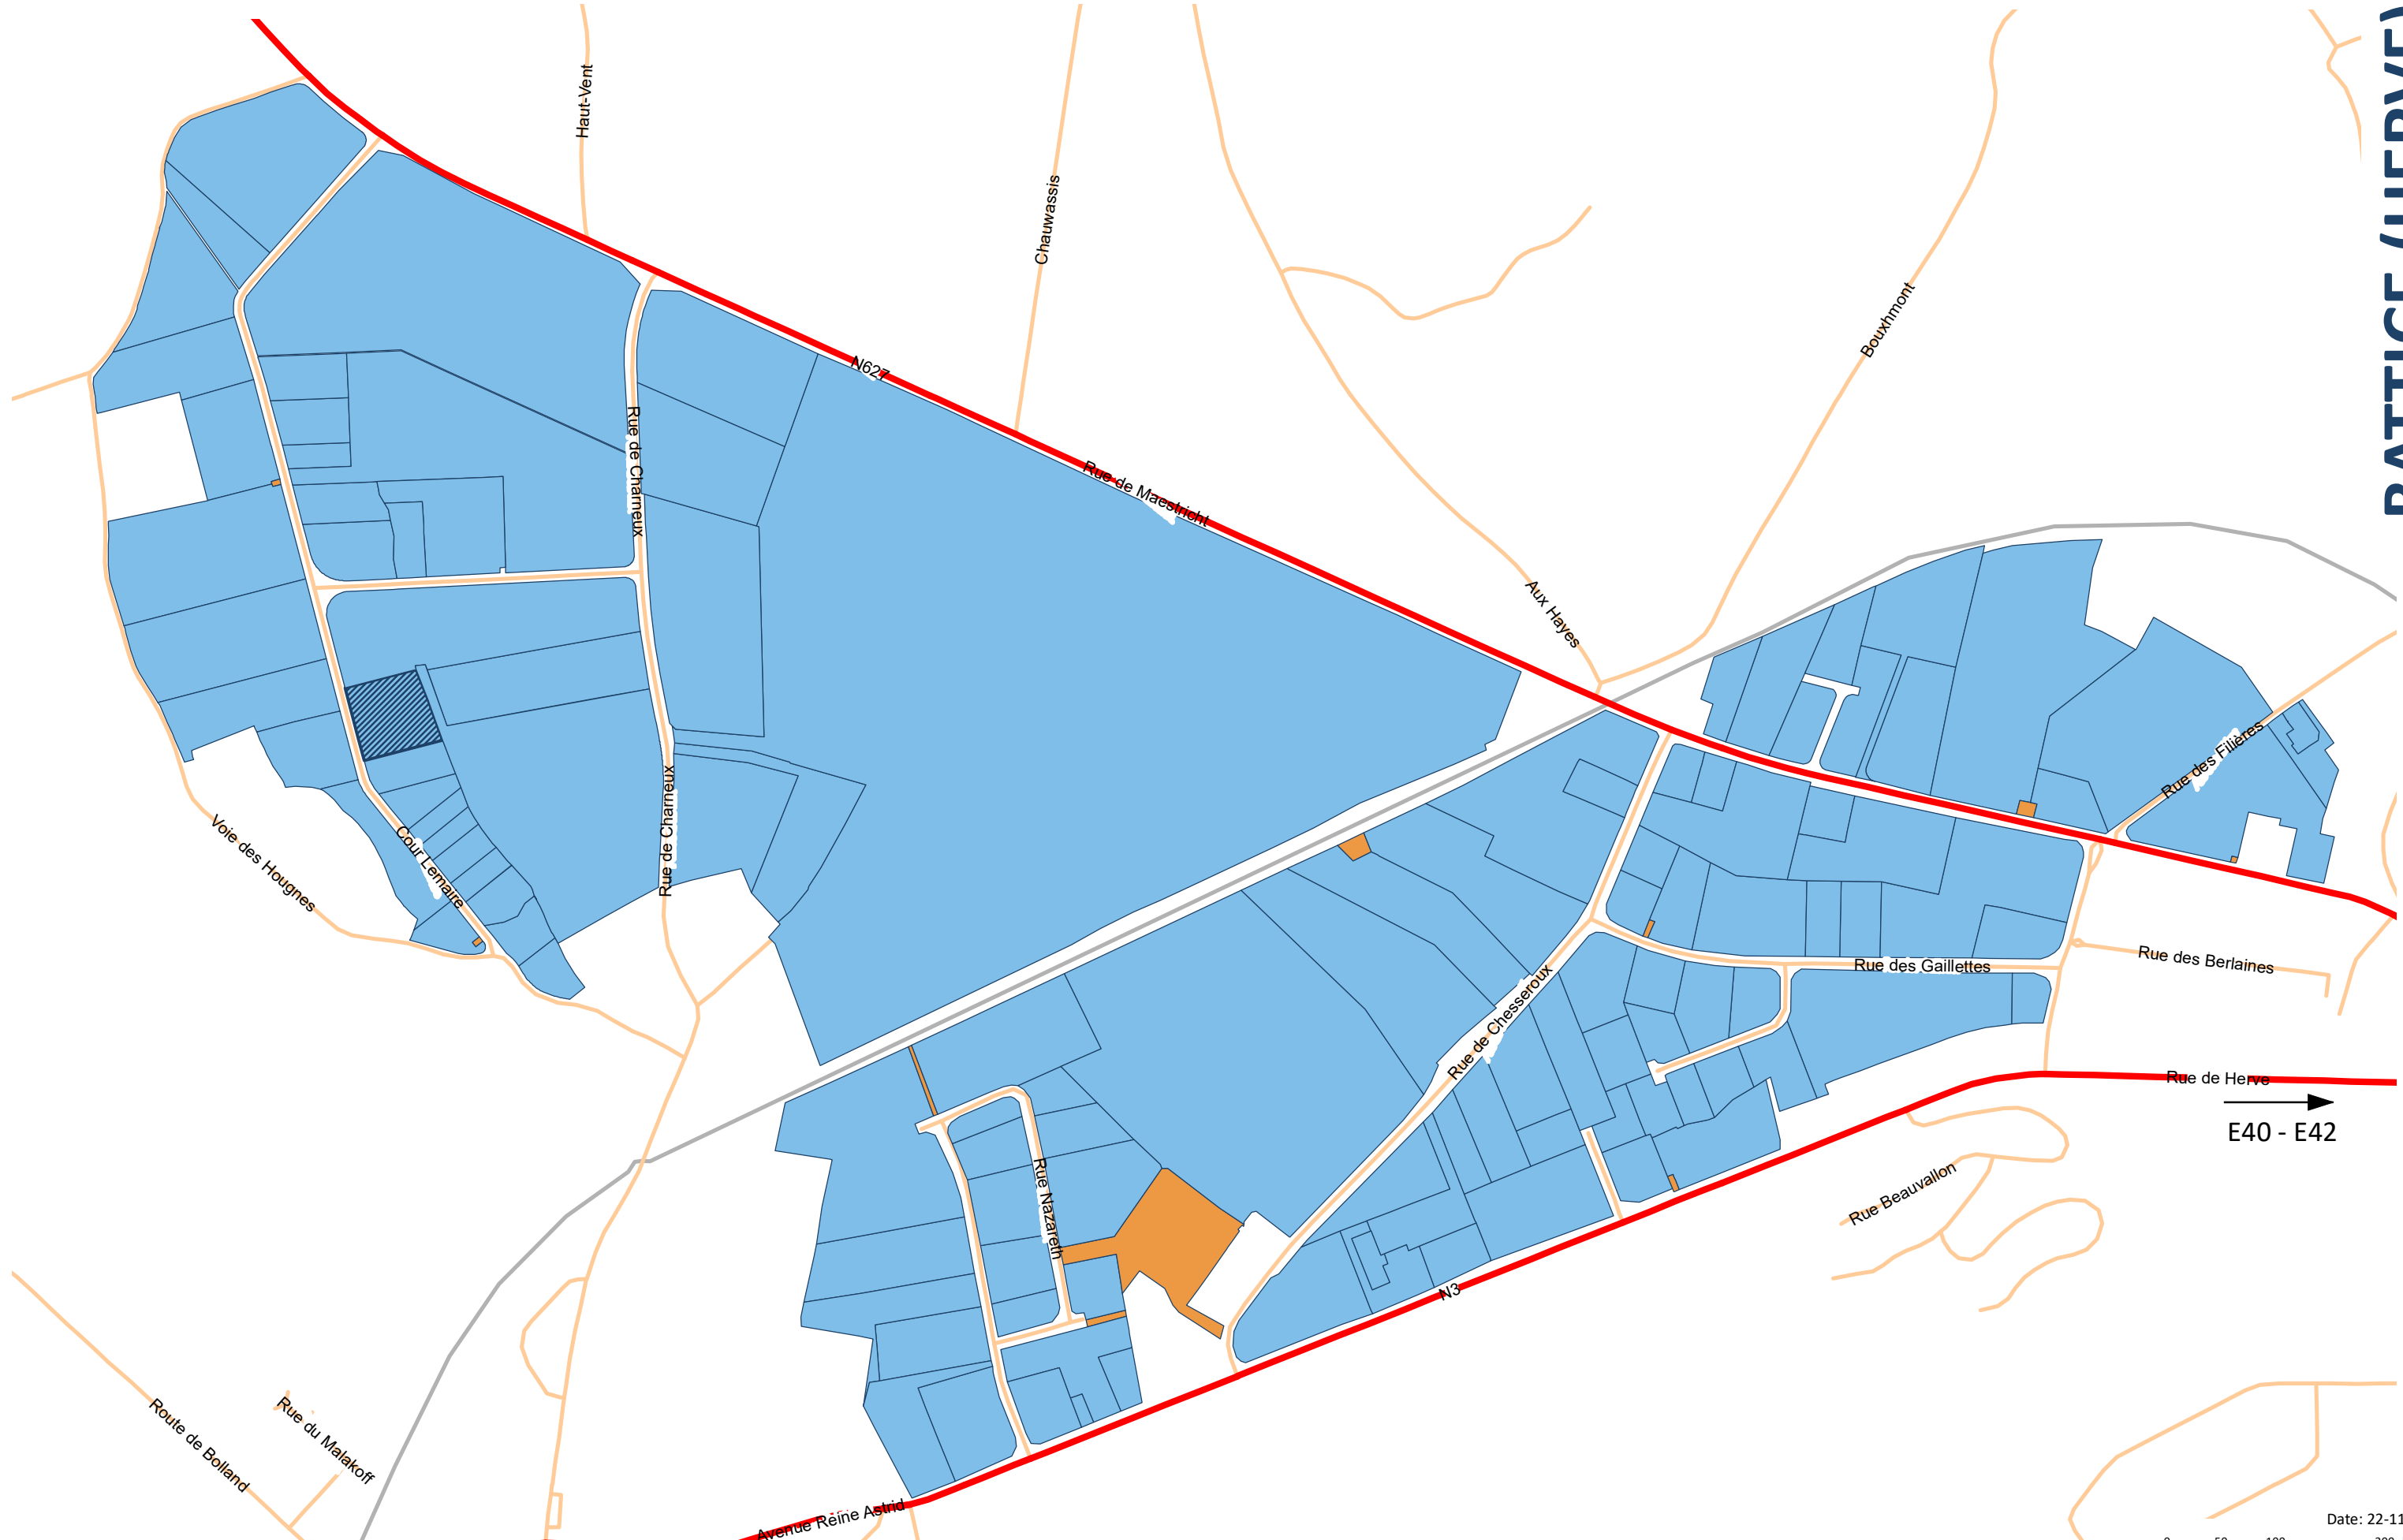

contact : [commercial@spi.be](mailto:commercial@spi.be) - 04 230 11 22

-  Bâtiment SPI
-  BASSIN D'ORAGE

PARC D'ACTIVITES ECONOMIQUES

Autoroute E40 • sortie Battice

**BATTICE (HERVE)**

Rue de Herve  
→  
E40 - E42

Date: 22-11-22  
0 50 100 200 Mètres