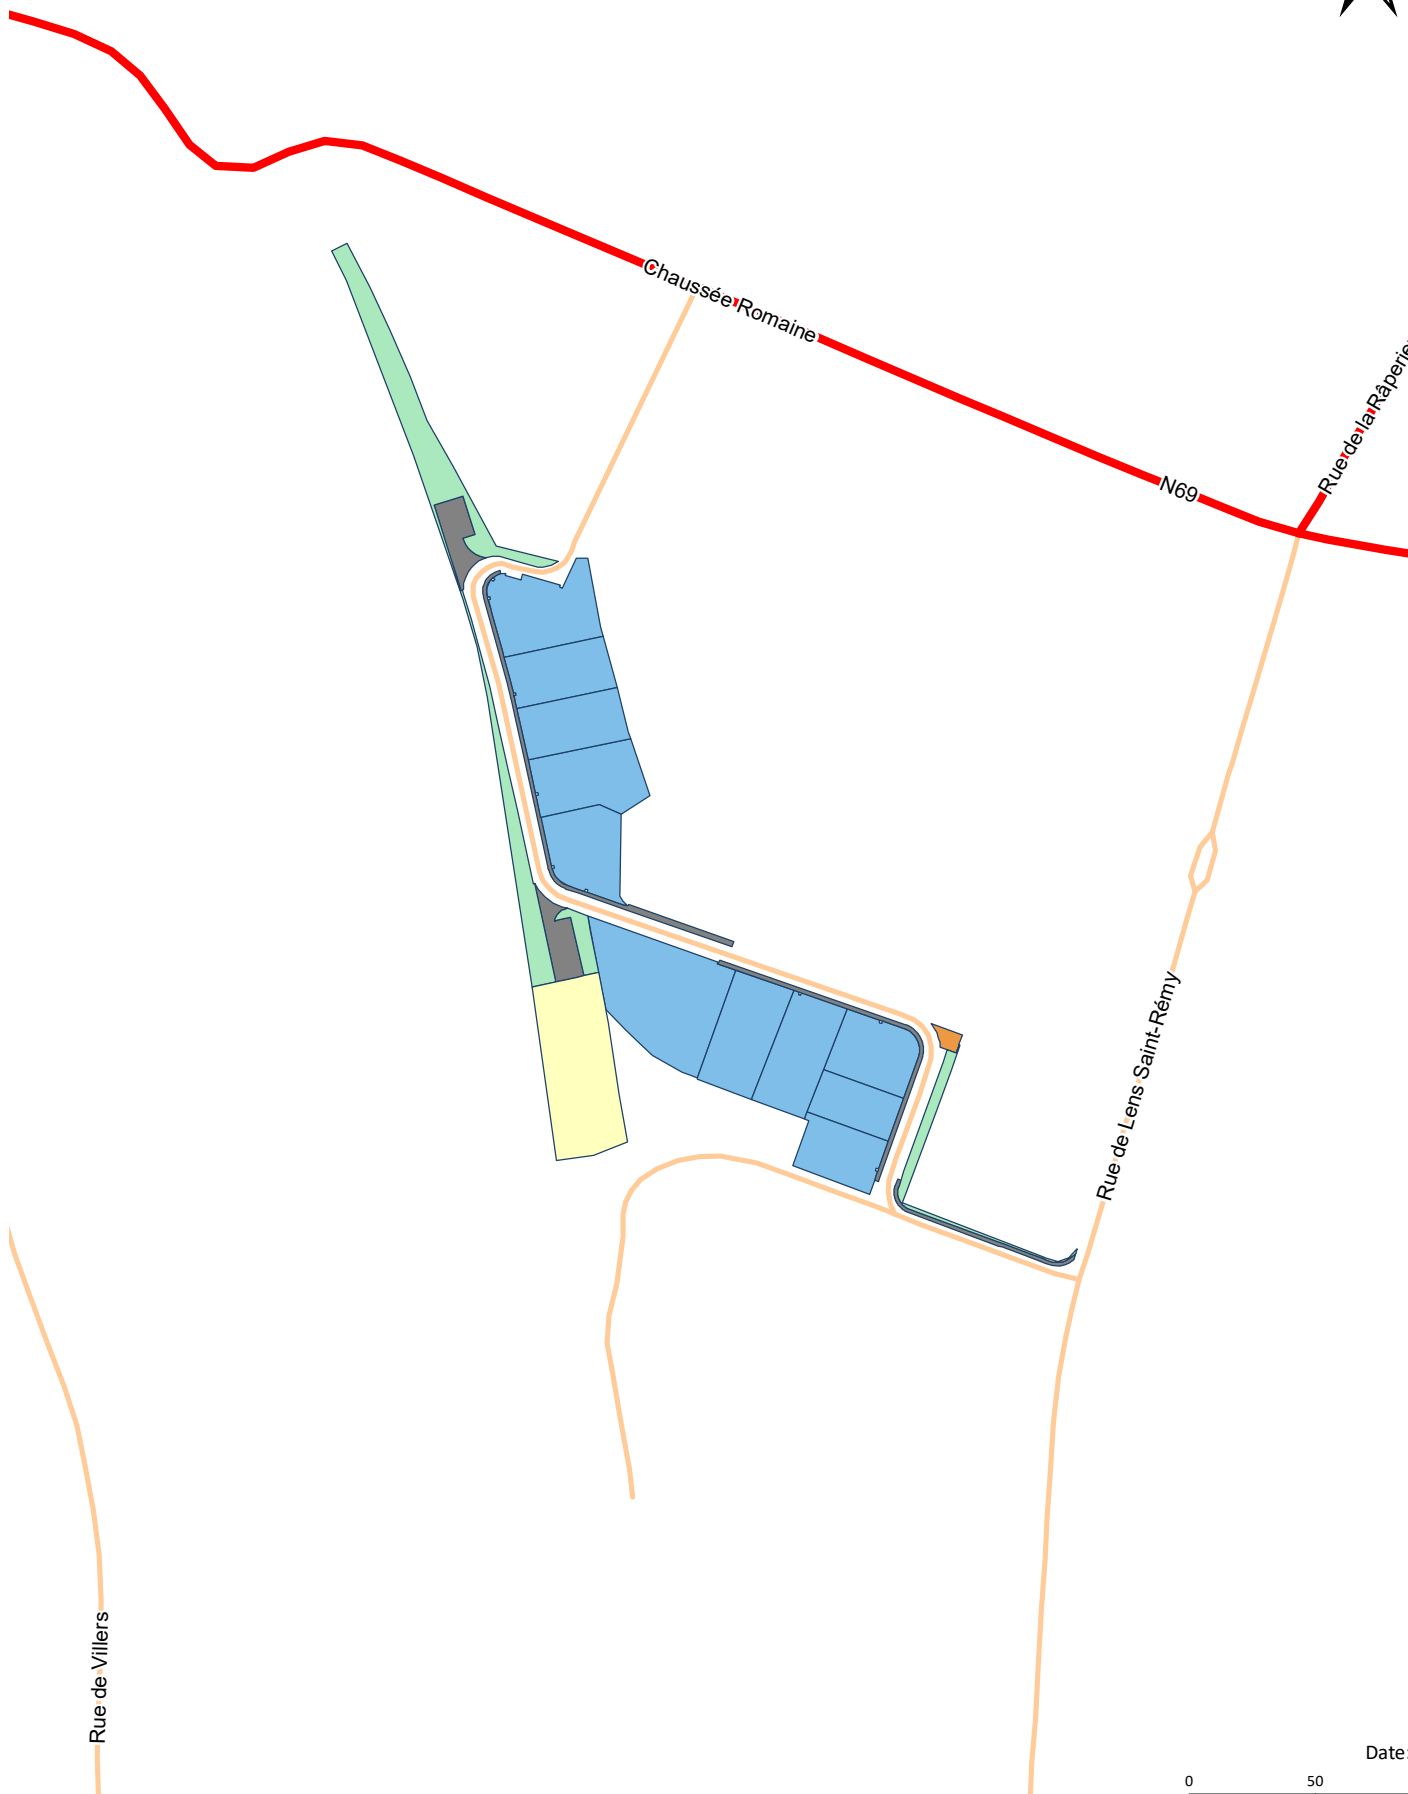

contact : commercial@spi.be - 04 230 11 22

-  Bâtiment SPI
-  Bassin d'orage

PARC D'ACTIVITES ECONOMIQUES

Autoroute E42 • Sortie 7 Hannut • N64 • N69
Autoroute E40 • Sortie 29 Waremme • N69

Avennes (Braives)

Date: 22-11-22

0 50 100 Mètres