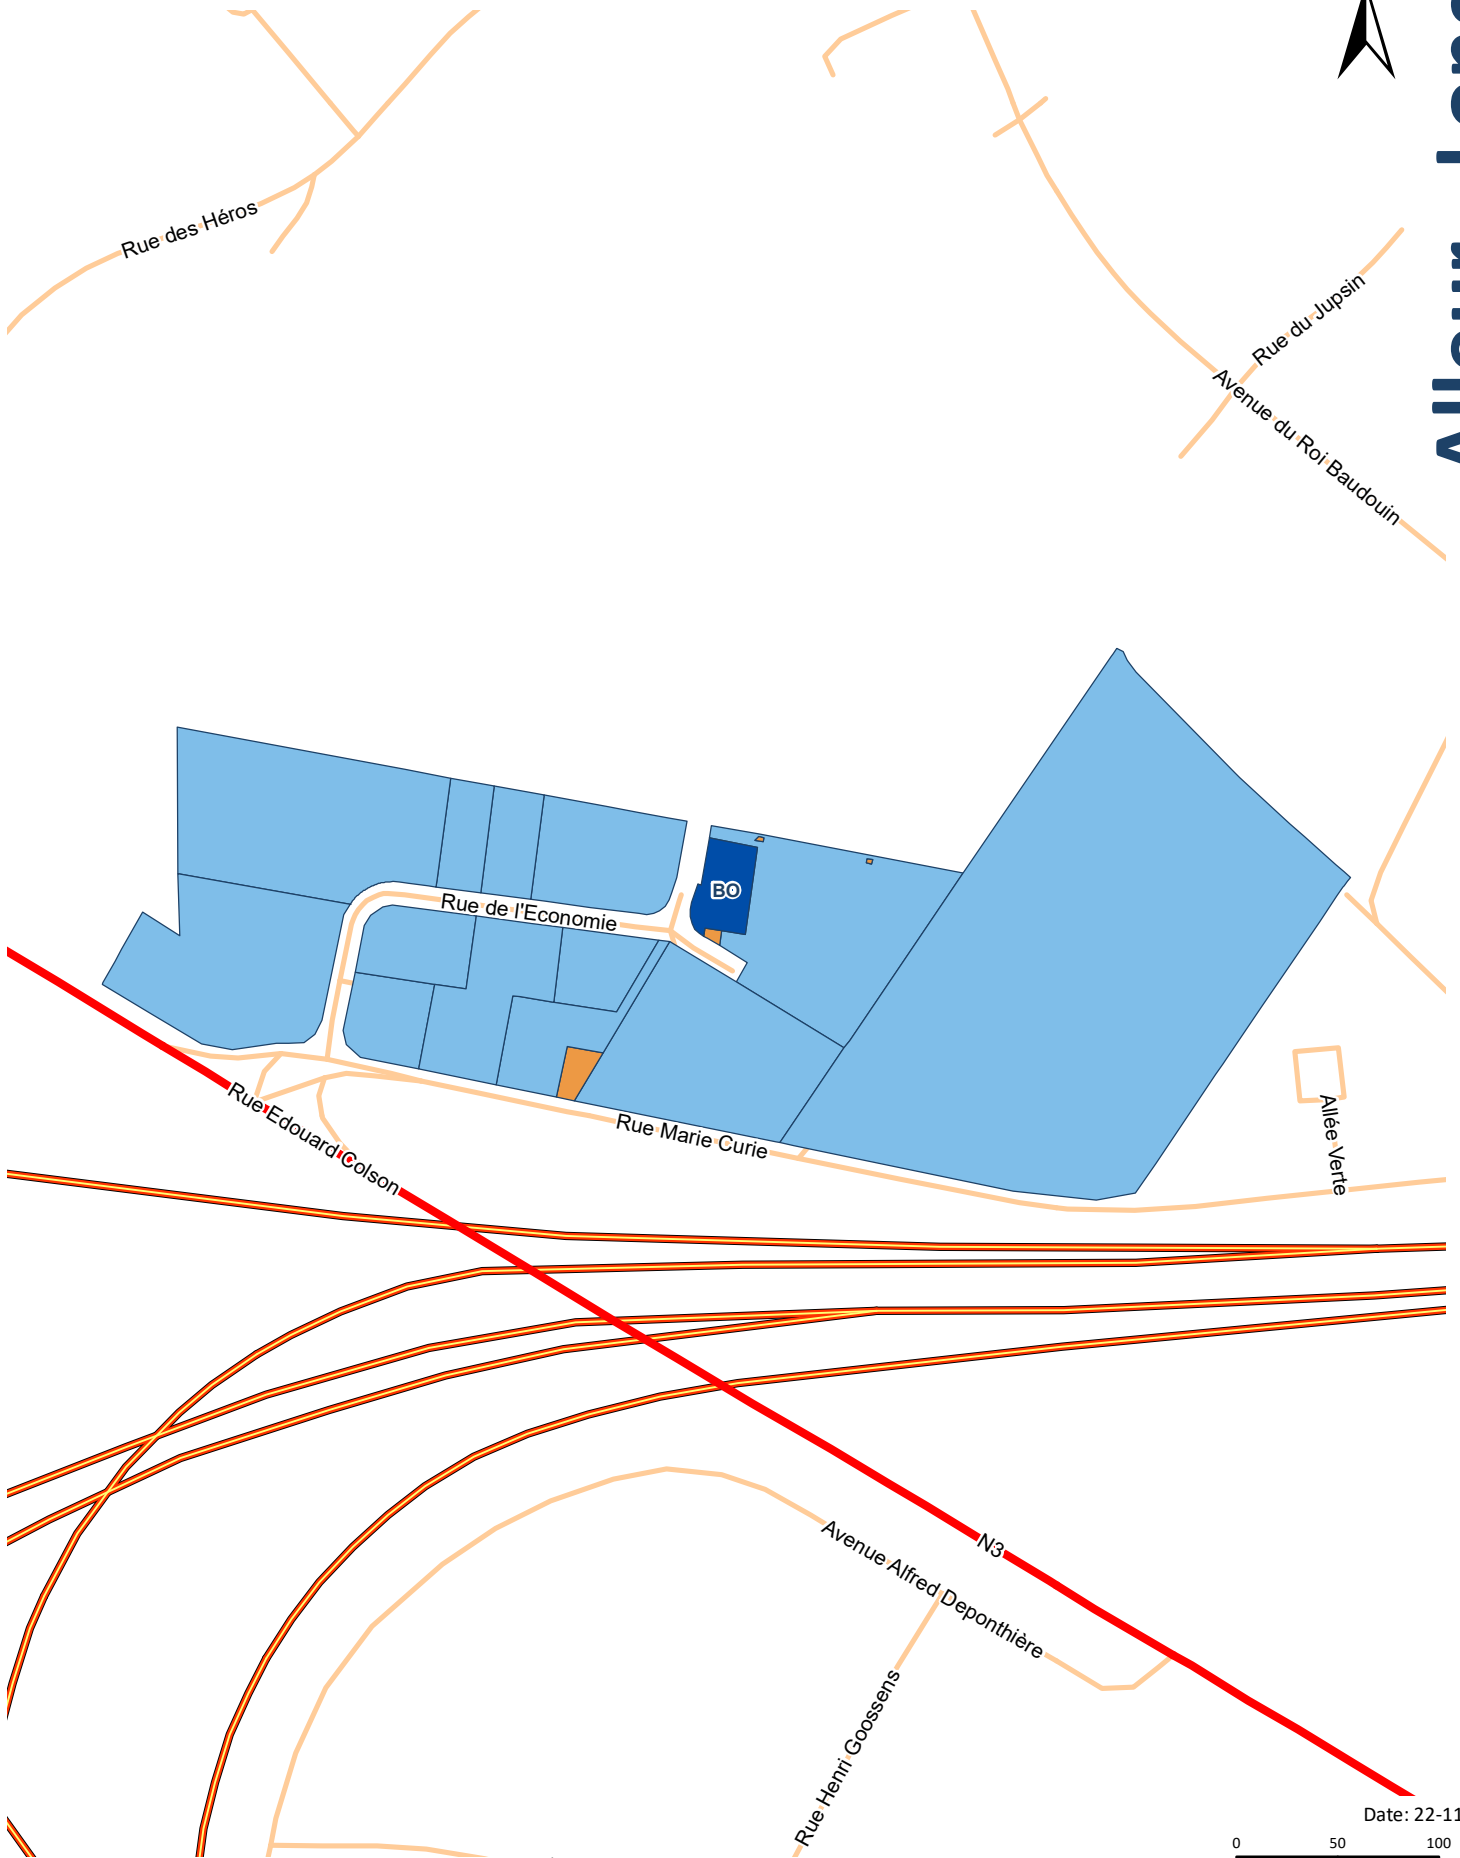

## PARC D'ACTIVITES ECONOMIQUES

Autoroute E25 - E40 - E42 • sortie 32

Autoroute E40 • sortie 31

# Aleur - Loncin

Date: 22-11-22

0 50 100 Mètres