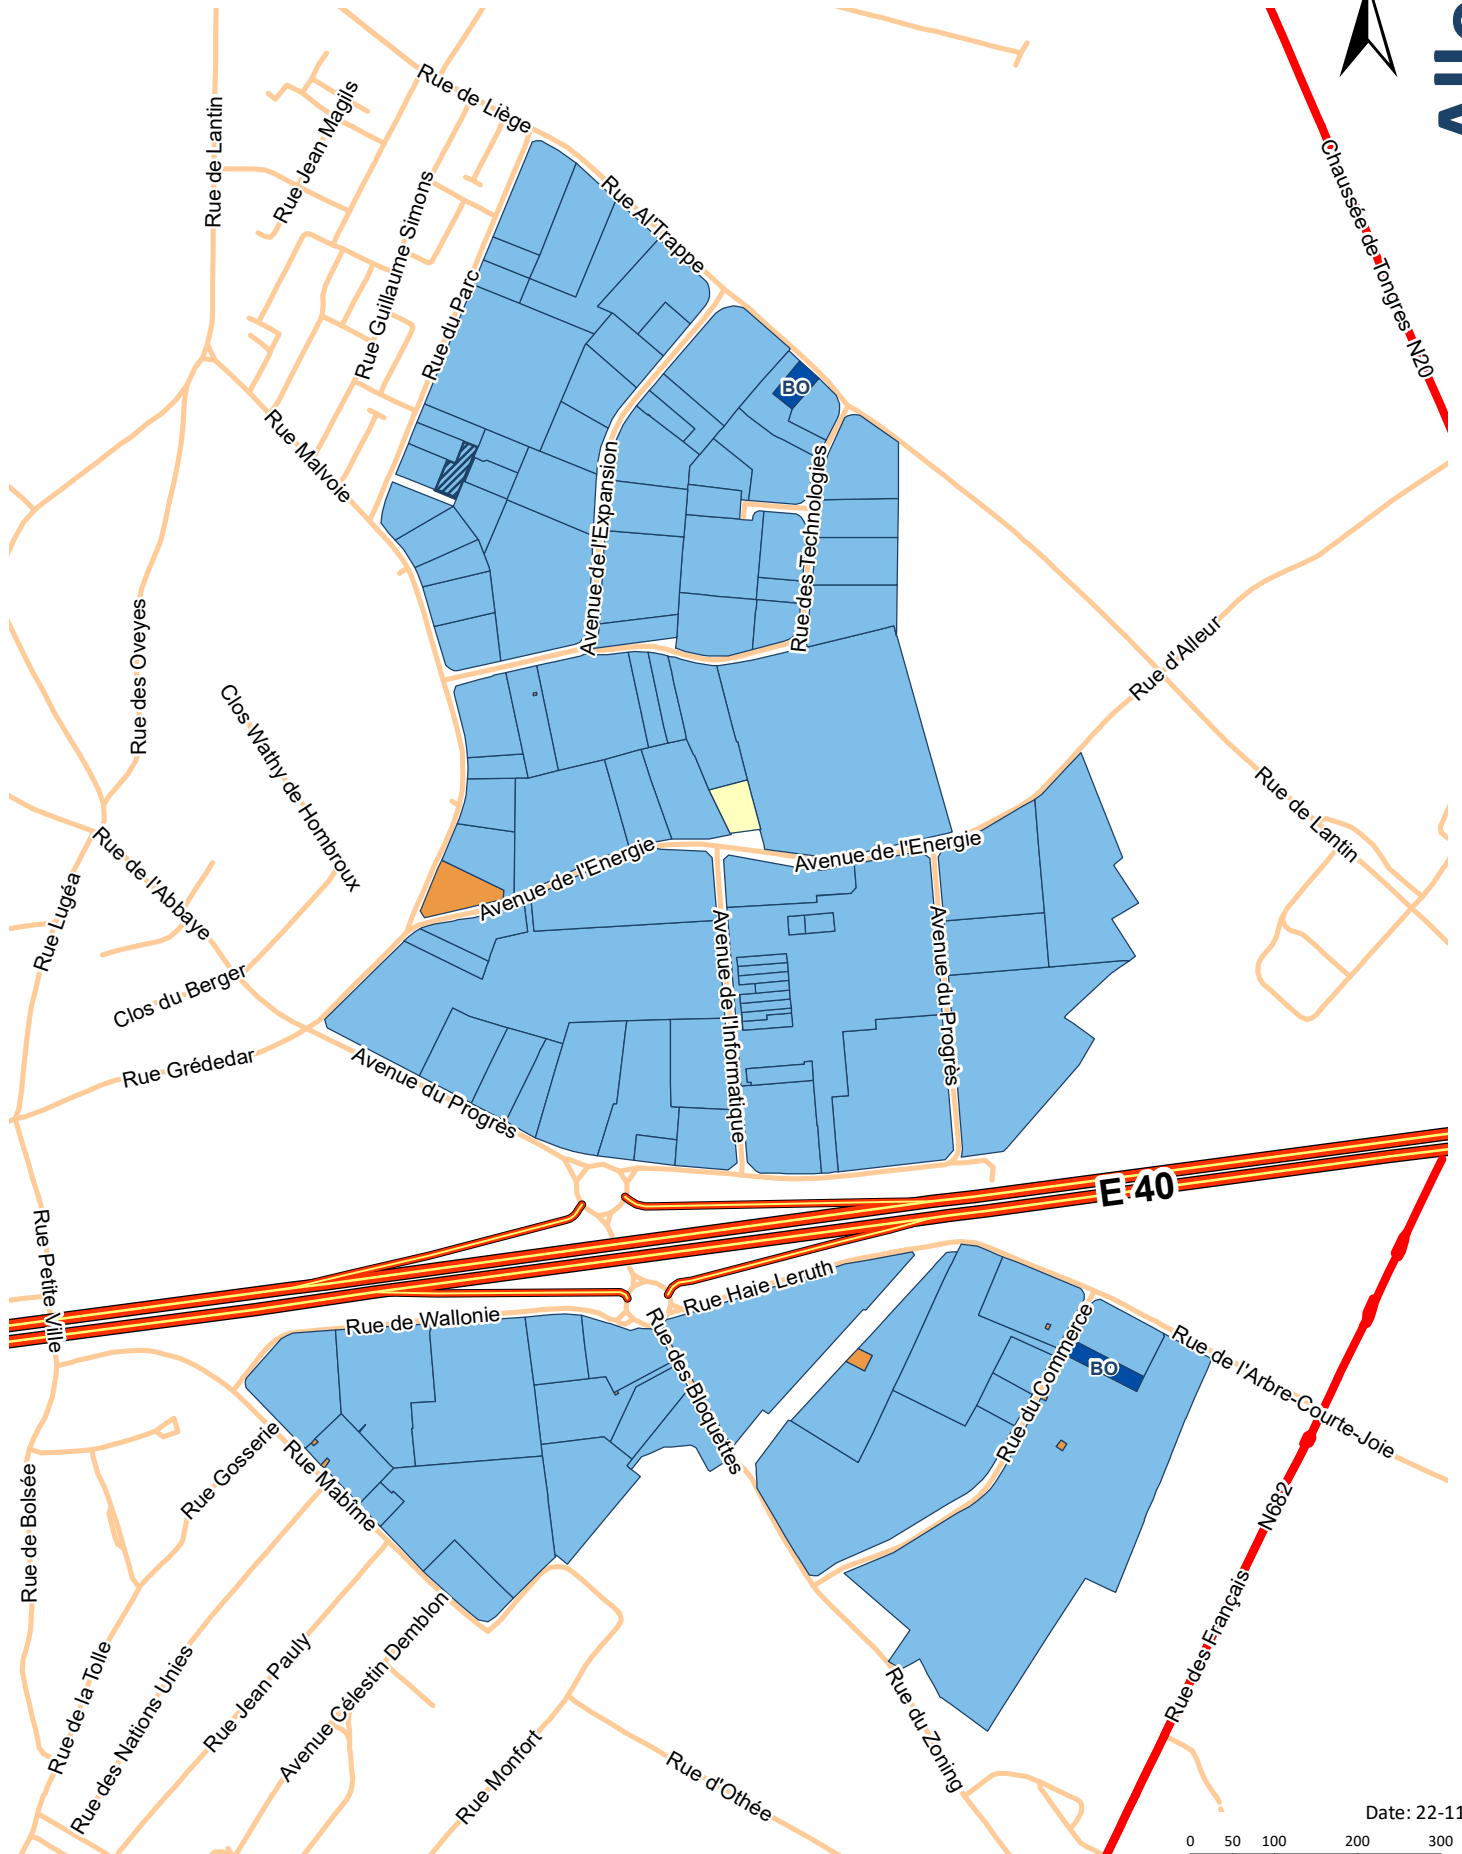

contact : commercial@spi.be - 04 230 11 22

-  Bâtiment SPI
-  Bassin d'orage

PARC D'ACTIVITES ECONOMIQUES

Autoroute E25 - E40 - E42 • sortie 32

Alleur

Date: 22-11-22

Source des données des rues : Service Public de Wallonie - 061122-001/SPI