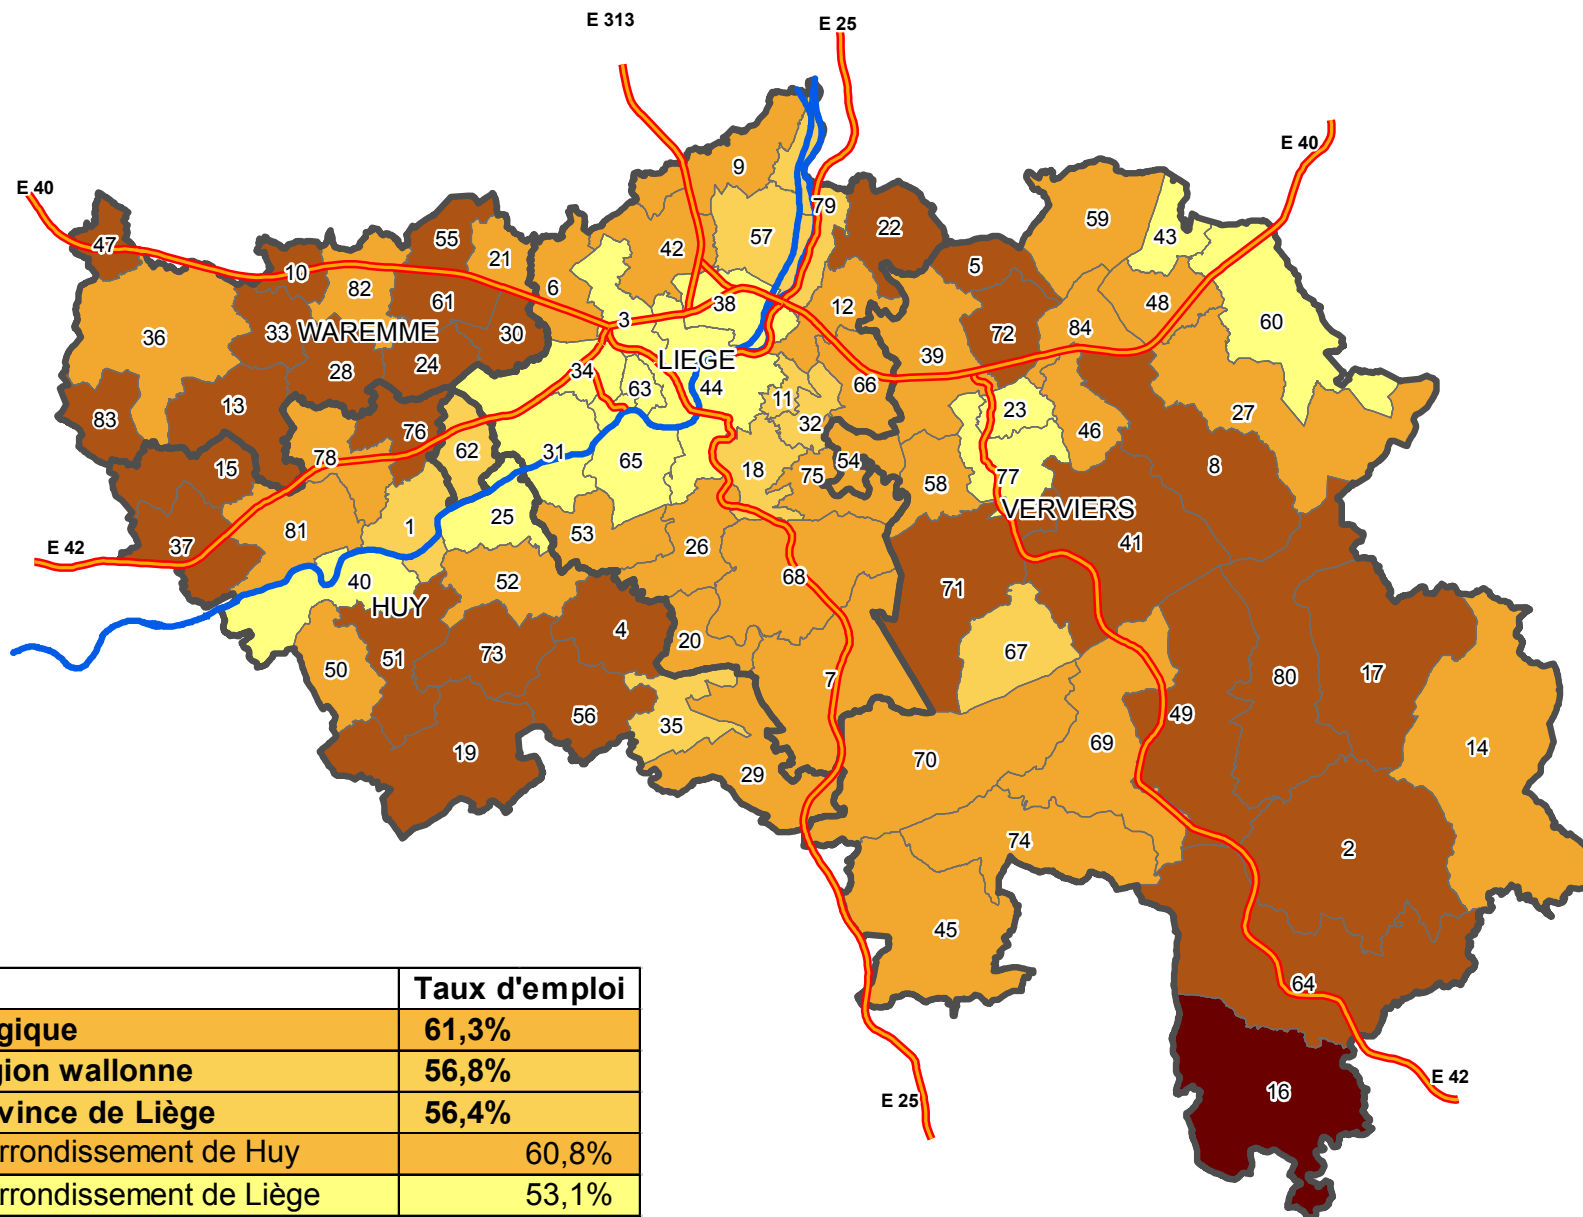

Taux d'emploi par commune en 2014 - Province de Liège

Légende

Taux d'emploi par commune

Réalisation :

11, rue du Vertbois - B-4000 LIEGE

Date : janvier 2017

Echelle : 1 : 500 000

0 5 10Km

Sources :

DGRNE : 15, avenue du Prince de Liège - B-5100 Namur

SPW-DG04 : 1, rue des Brigades d'Irlande- B-5100 JAMBES

Vlaamse Arbeidsrekening : Steunpunt WSE - LEUVEN

	Taux d'emploi
Belgique	61,3%
Région wallonne	56,8%
Province de Liège	56,4%
Arrondissement de Huy	60,8%
Arrondissement de Liège	53,1%
Arrondissement de Verviers	59,5%
Arrondissement de Waremme	64,1%