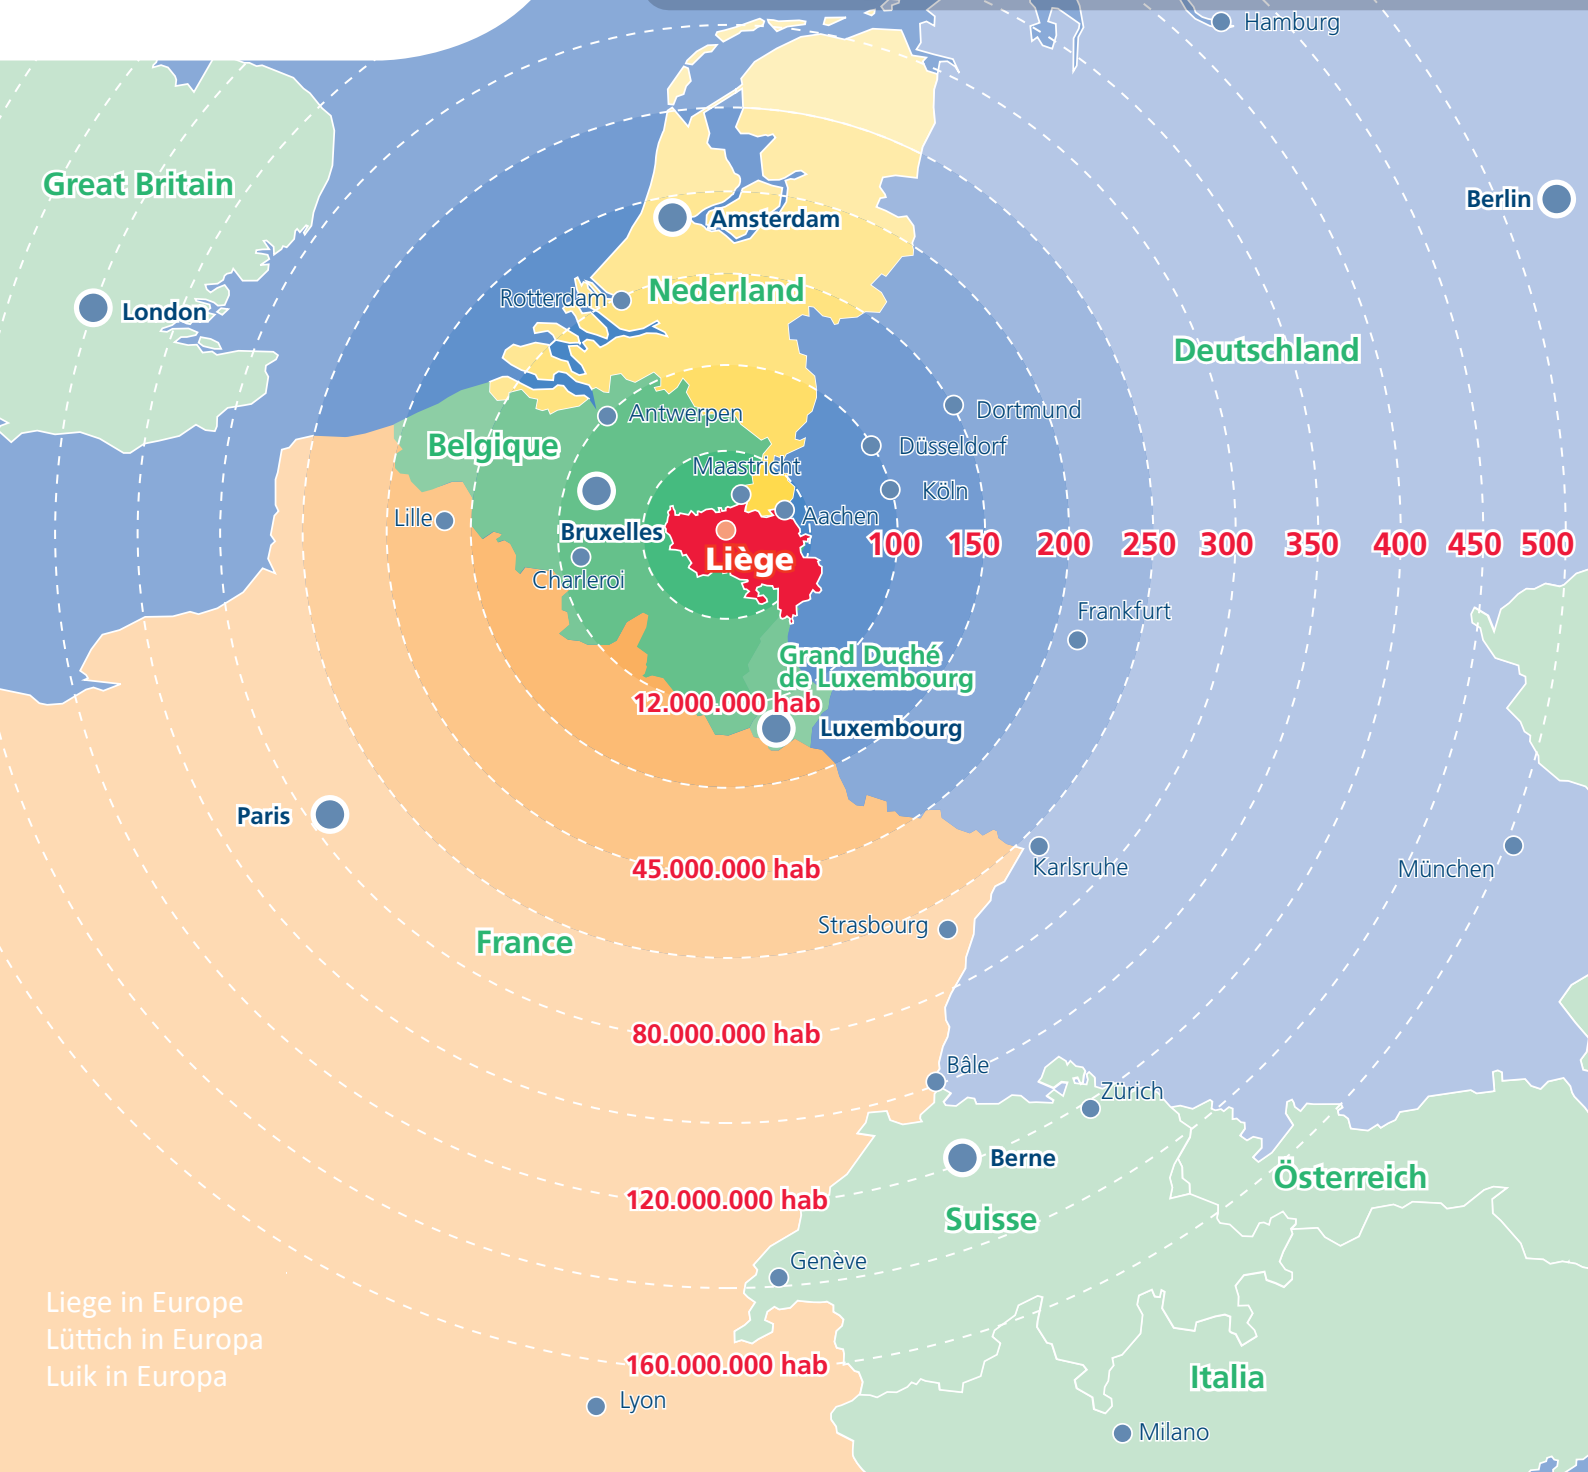

# Liège en Europe

Liege in Europe  
Lüttich in Europa  
Luik in Europa

agence de développement pour la province de Liège

Atrium VERTBOIS | 11 Rue du Vertbois | B-4000 LIEGE | T. +32 (0)4 230 11 11 | F. +32 (0)4 230 11 20

[www.spi.be](http://www.spi.be)