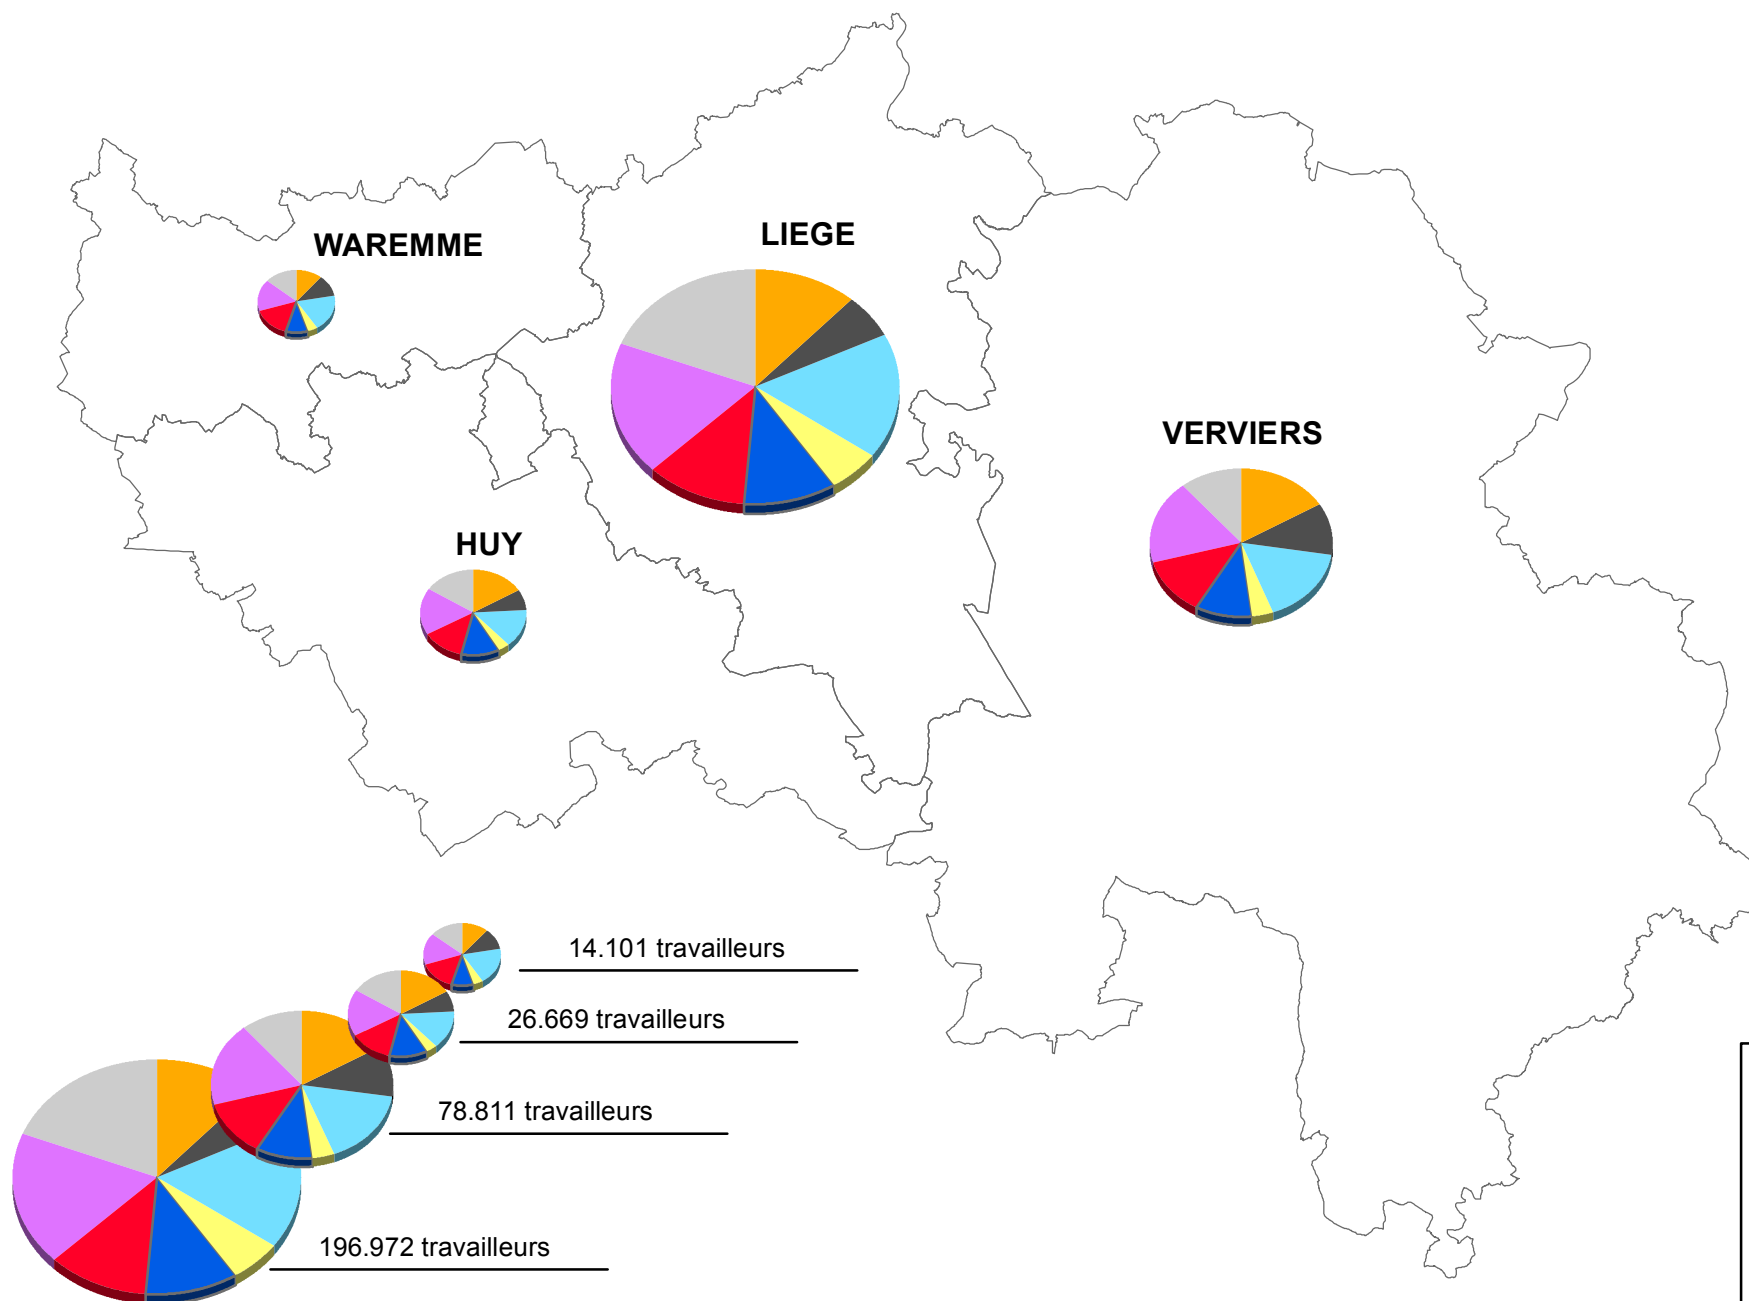

# Répartition des travailleurs salariés par arrondissement en 2013

## Province de Liège

Légende

Réalisation : mars 2016

SPI  
11, rue du Vertbois  
B-4000 LIEGE

N

Sources :

**SPW-DG04** : Rue des Brigades d'Irlande, 1  
5100 JAMBES

**ONSS** : Place V. Horta, 11 - 1060 Bruxelles

SPI (Calculs) 0 5 10Km

Echelle 1 / 450 000