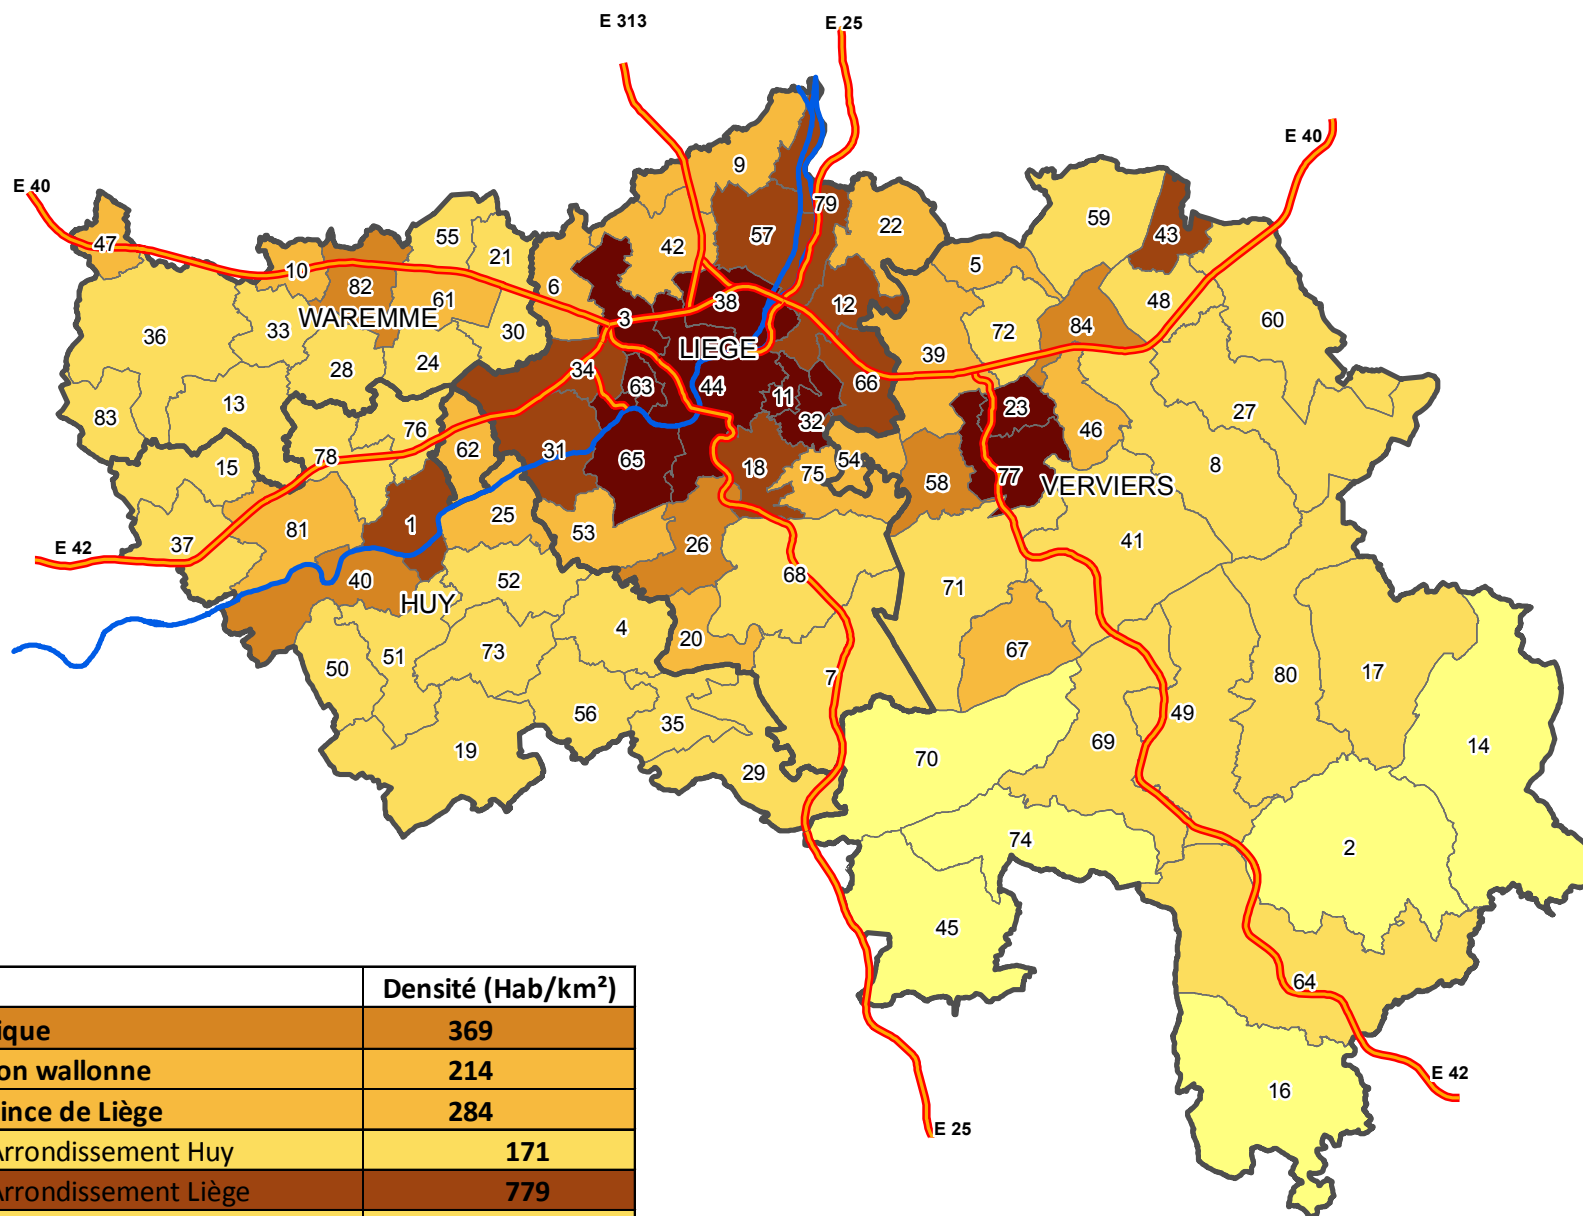

## Légende

### Densité de population

Hab / km<sup>2</sup>

Autoroutes

Voies navigables

Arrondissements

Communes

Réalisation :

11, rue du Vertbois - B-4000 LIEGE

Date : janvier 2017

Echelle : 1 : 500 000

0 5 10Km

Sources :

DGRNE : 15, avenue du Prince de Liège - B-5100 Namur

SPW-DG04 : 1, rue des Brigades d'Irlande- B-5100 JAMBES

SPF Economie - DGSIE : B-1210 BRUXELLES

SPI+ (calculs)

	Densité (Hab/km <sup>2</sup> )
<b>Belgique</b>	<b>369</b>
<b>Région wallonne</b>	<b>214</b>
<b>Province de Liège</b>	<b>284</b>
Arrondissement Huy	<b>171</b>
Arrondissement Liège	<b>779</b>
Arrondissement Verviers	<b>142</b>
Arrondissement Waremme	<b>204</b>