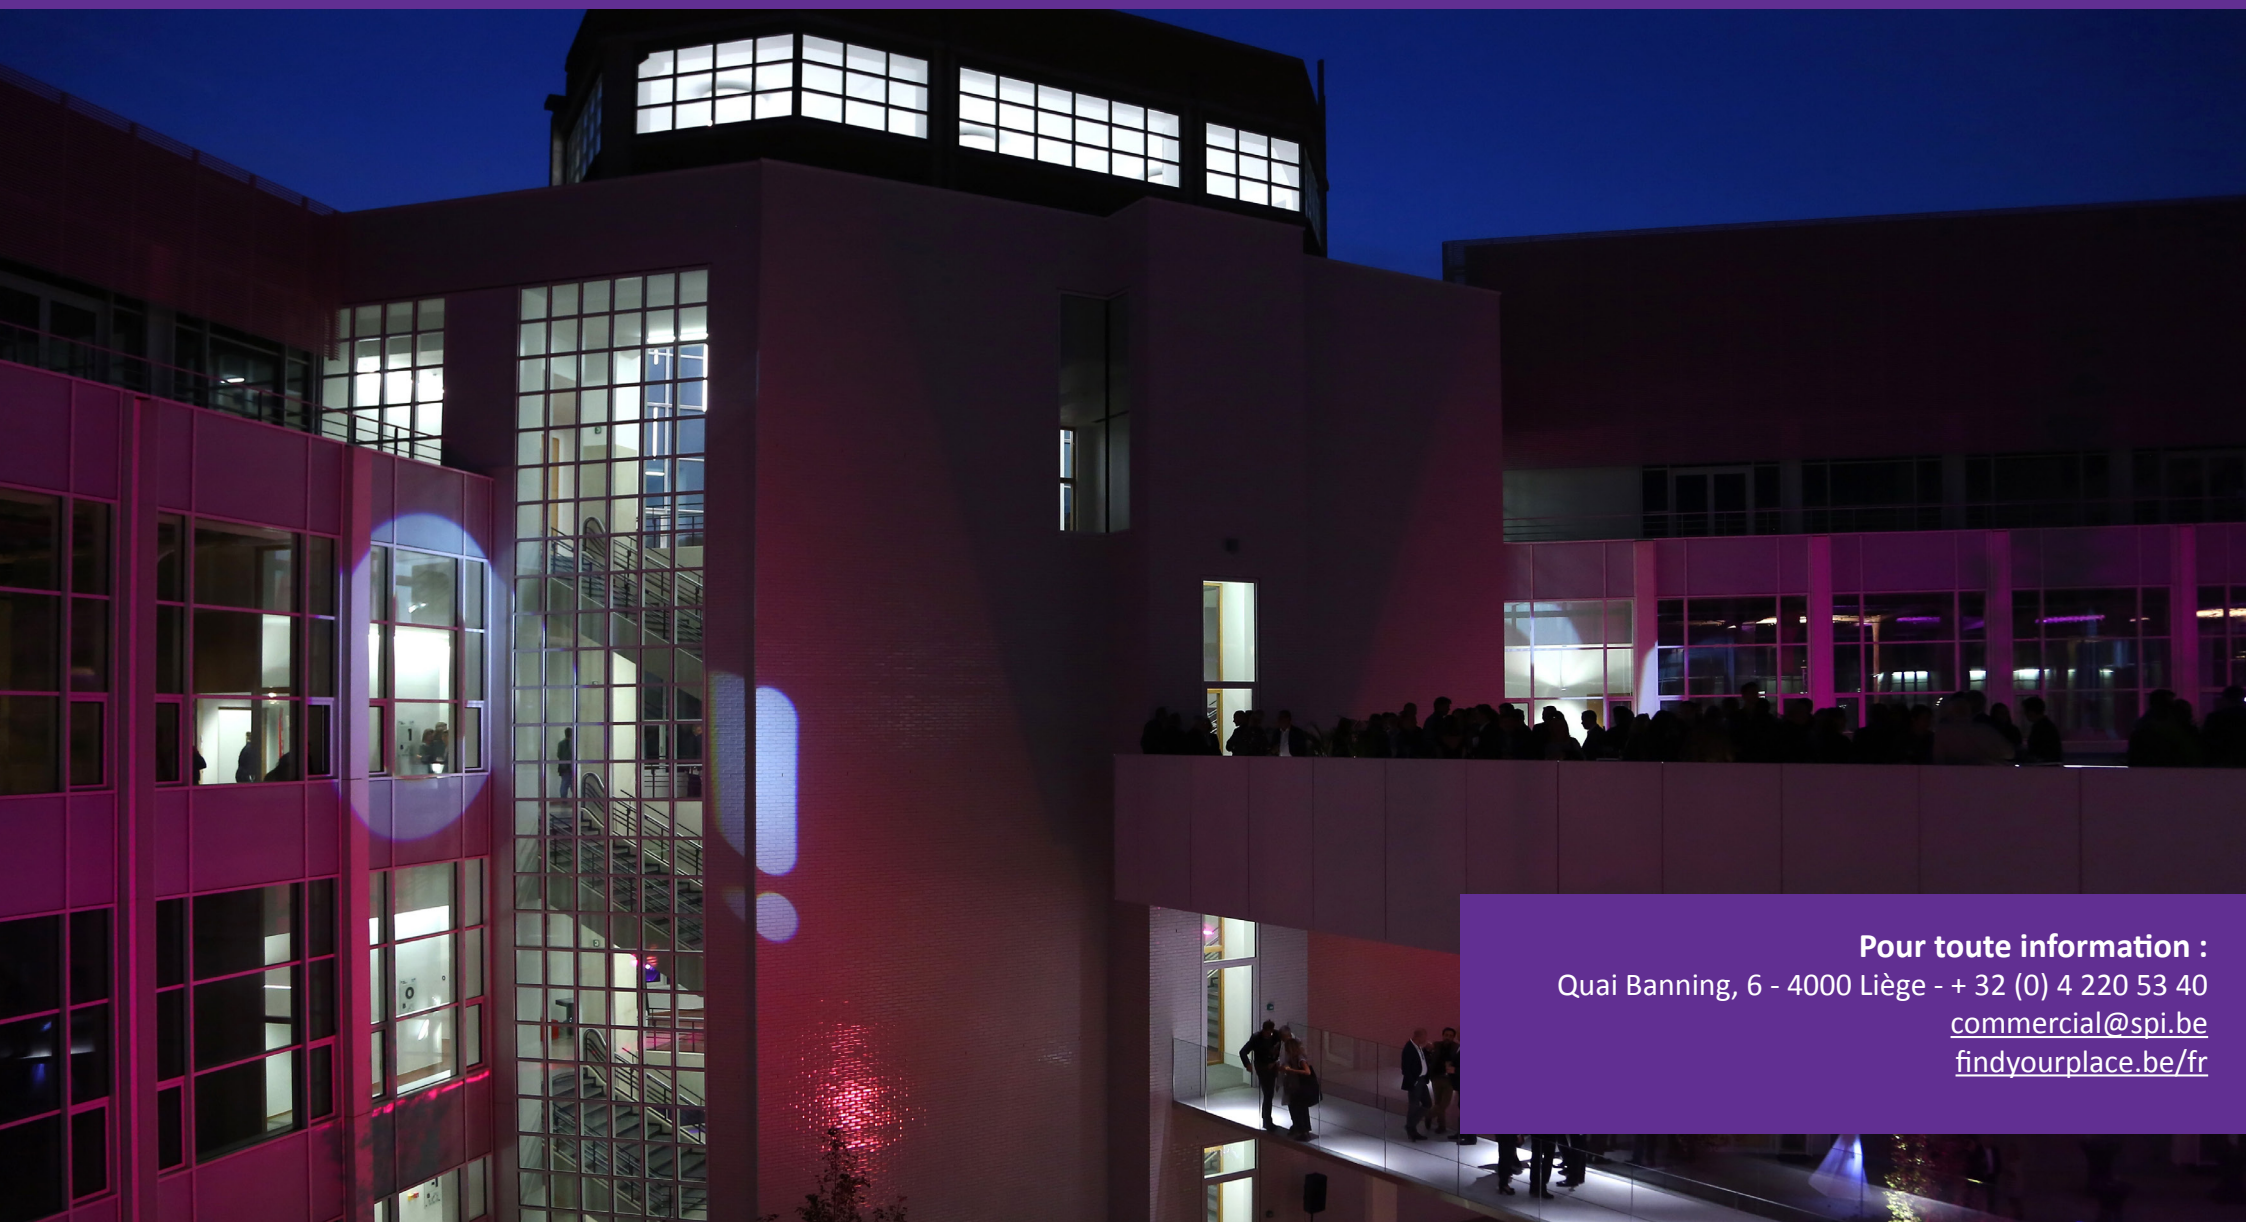

VAL BENOIT

BÂTIMENT GÉNIE CIVIL
ORGANISEZ VOS ÉVÉNEMENTS !

www.valbenoit.be - www.spi.be

Pour toute information :
Quai Banning, 6 - 4000 Liège - + 32 (0) 4 220 53 40
commercial@spi.be
findyourplace.be/fr