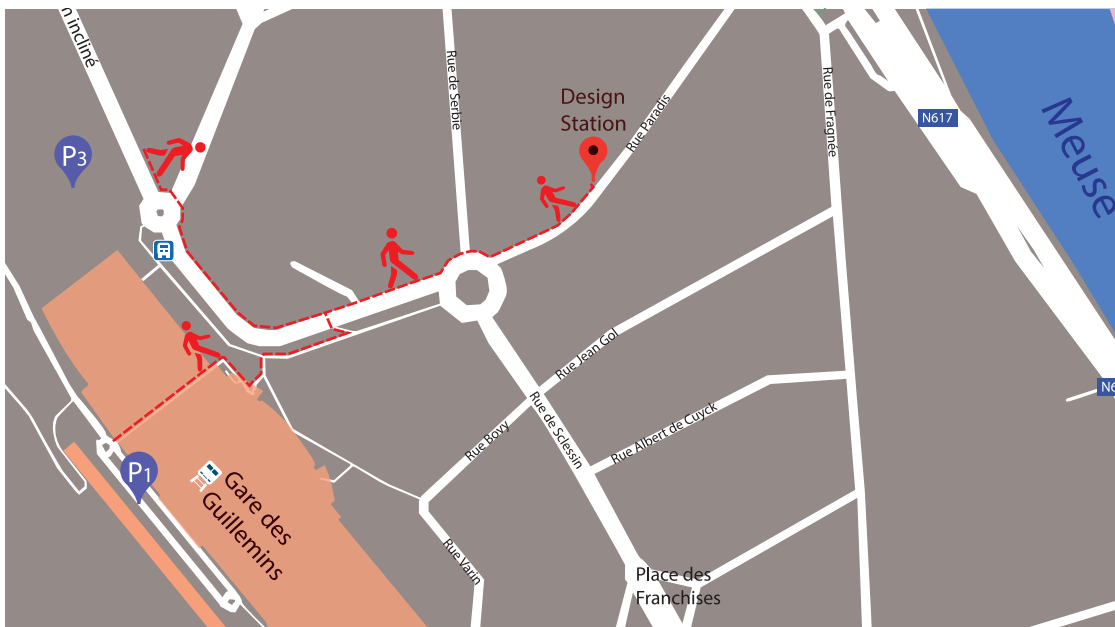

SALLES POUR ÉVÉNEMENTS (HORS-FORFAITS) :

- WiFi
- Salle de conférences modulables en 3 petites salles équipées
- Sonorisation
- Projection
- Cuisine accessible pour service traiteur