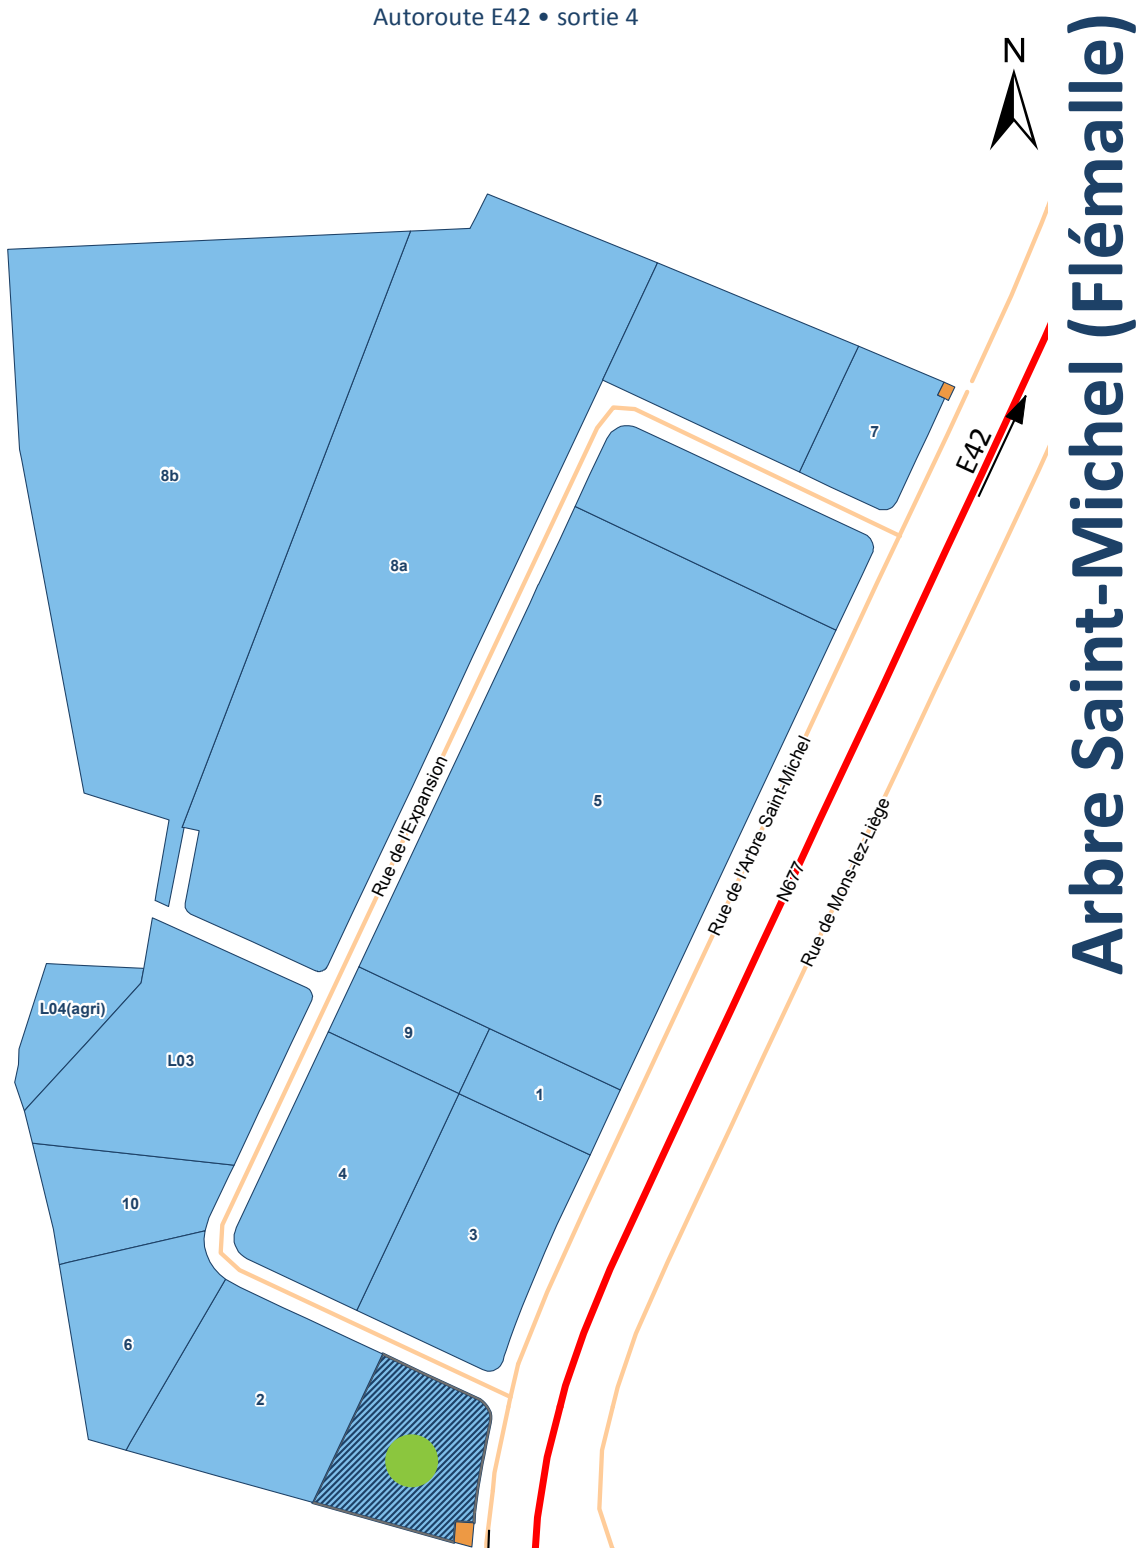

A wide-angle photograph of the Bâtiment Relais, a modern industrial building with a mix of grey corrugated metal siding and red brickwork. A large white garage door is visible on the left. The building is set in a landscaped area with green grass and a young tree supported by a wooden frame.

# Bâtiment Relais Arbre Saint-Michel (Flémalle)

## Equipements et caractéristiques

Construit en 2011, le bâtiment est implanté dans le parc d'activités économiques mixte de l'Arbre Saint-Michel (Flémalle) à proximité de l'aéroport de Liège-Bierset, à 2 min de l'E40.

Il dispose de deux ailes symétriques comprenant chacune 121 m<sup>2</sup> de bureaux et 329 m<sup>2</sup> d'ateliers.

**Intéressé(e) ? Contactez**

commercial@spi.be  
+ 32 (0) 4 230 11 22

Autoroute E42 • sortie 4