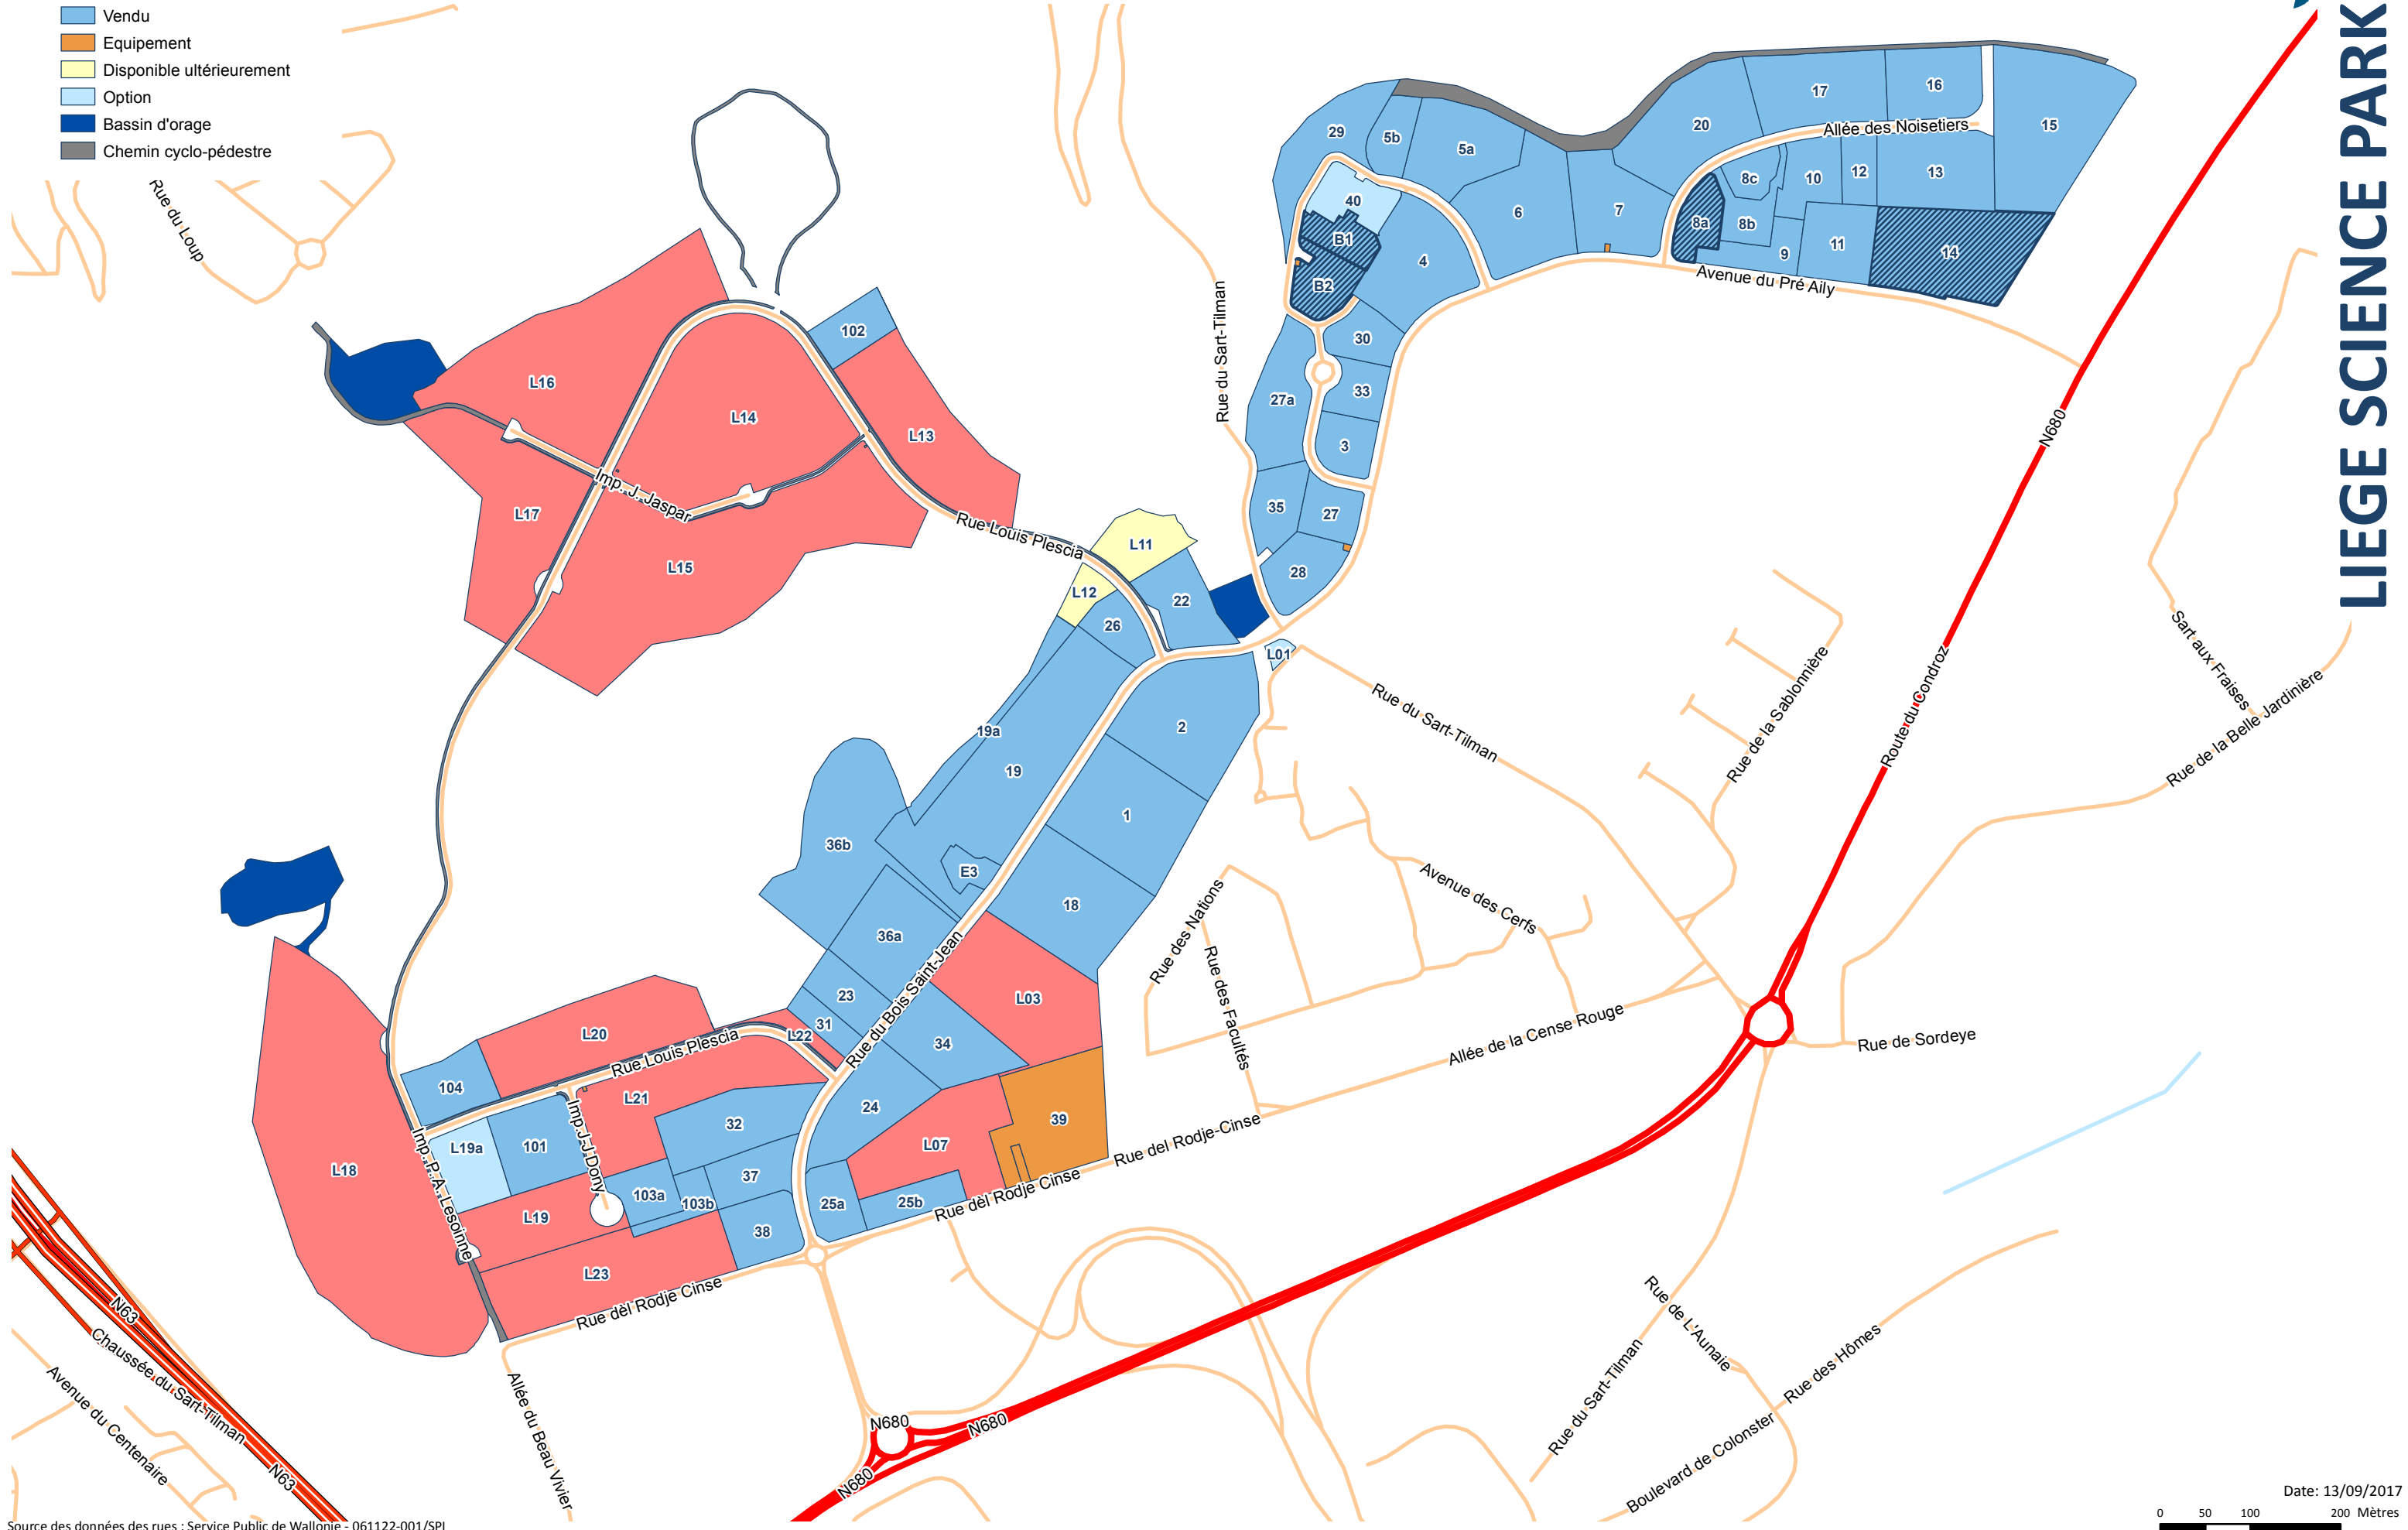

Attention ! Une parcelle "libre" peut être, en totalité ou en partie, réservée ou en option.

Gestionnaire commercial : Frédéric LENOIR - Point de contact : commercial@spi.be - 04 230 11 22

- Libre
- Bâtiment SPI
- Vendu
- Equipement
- Disponible ultérieurement
- Option
- Bassin d'orage
- Chemin cyclo-pédestre

PARC D'ACTIVITES ECONOMIQUES

Autoroute E25 • Sortie 40 • N63

LIEGE SCIENCE PARK

Source des données des rues : Service Public de Wallonie - 061122-001/SPI