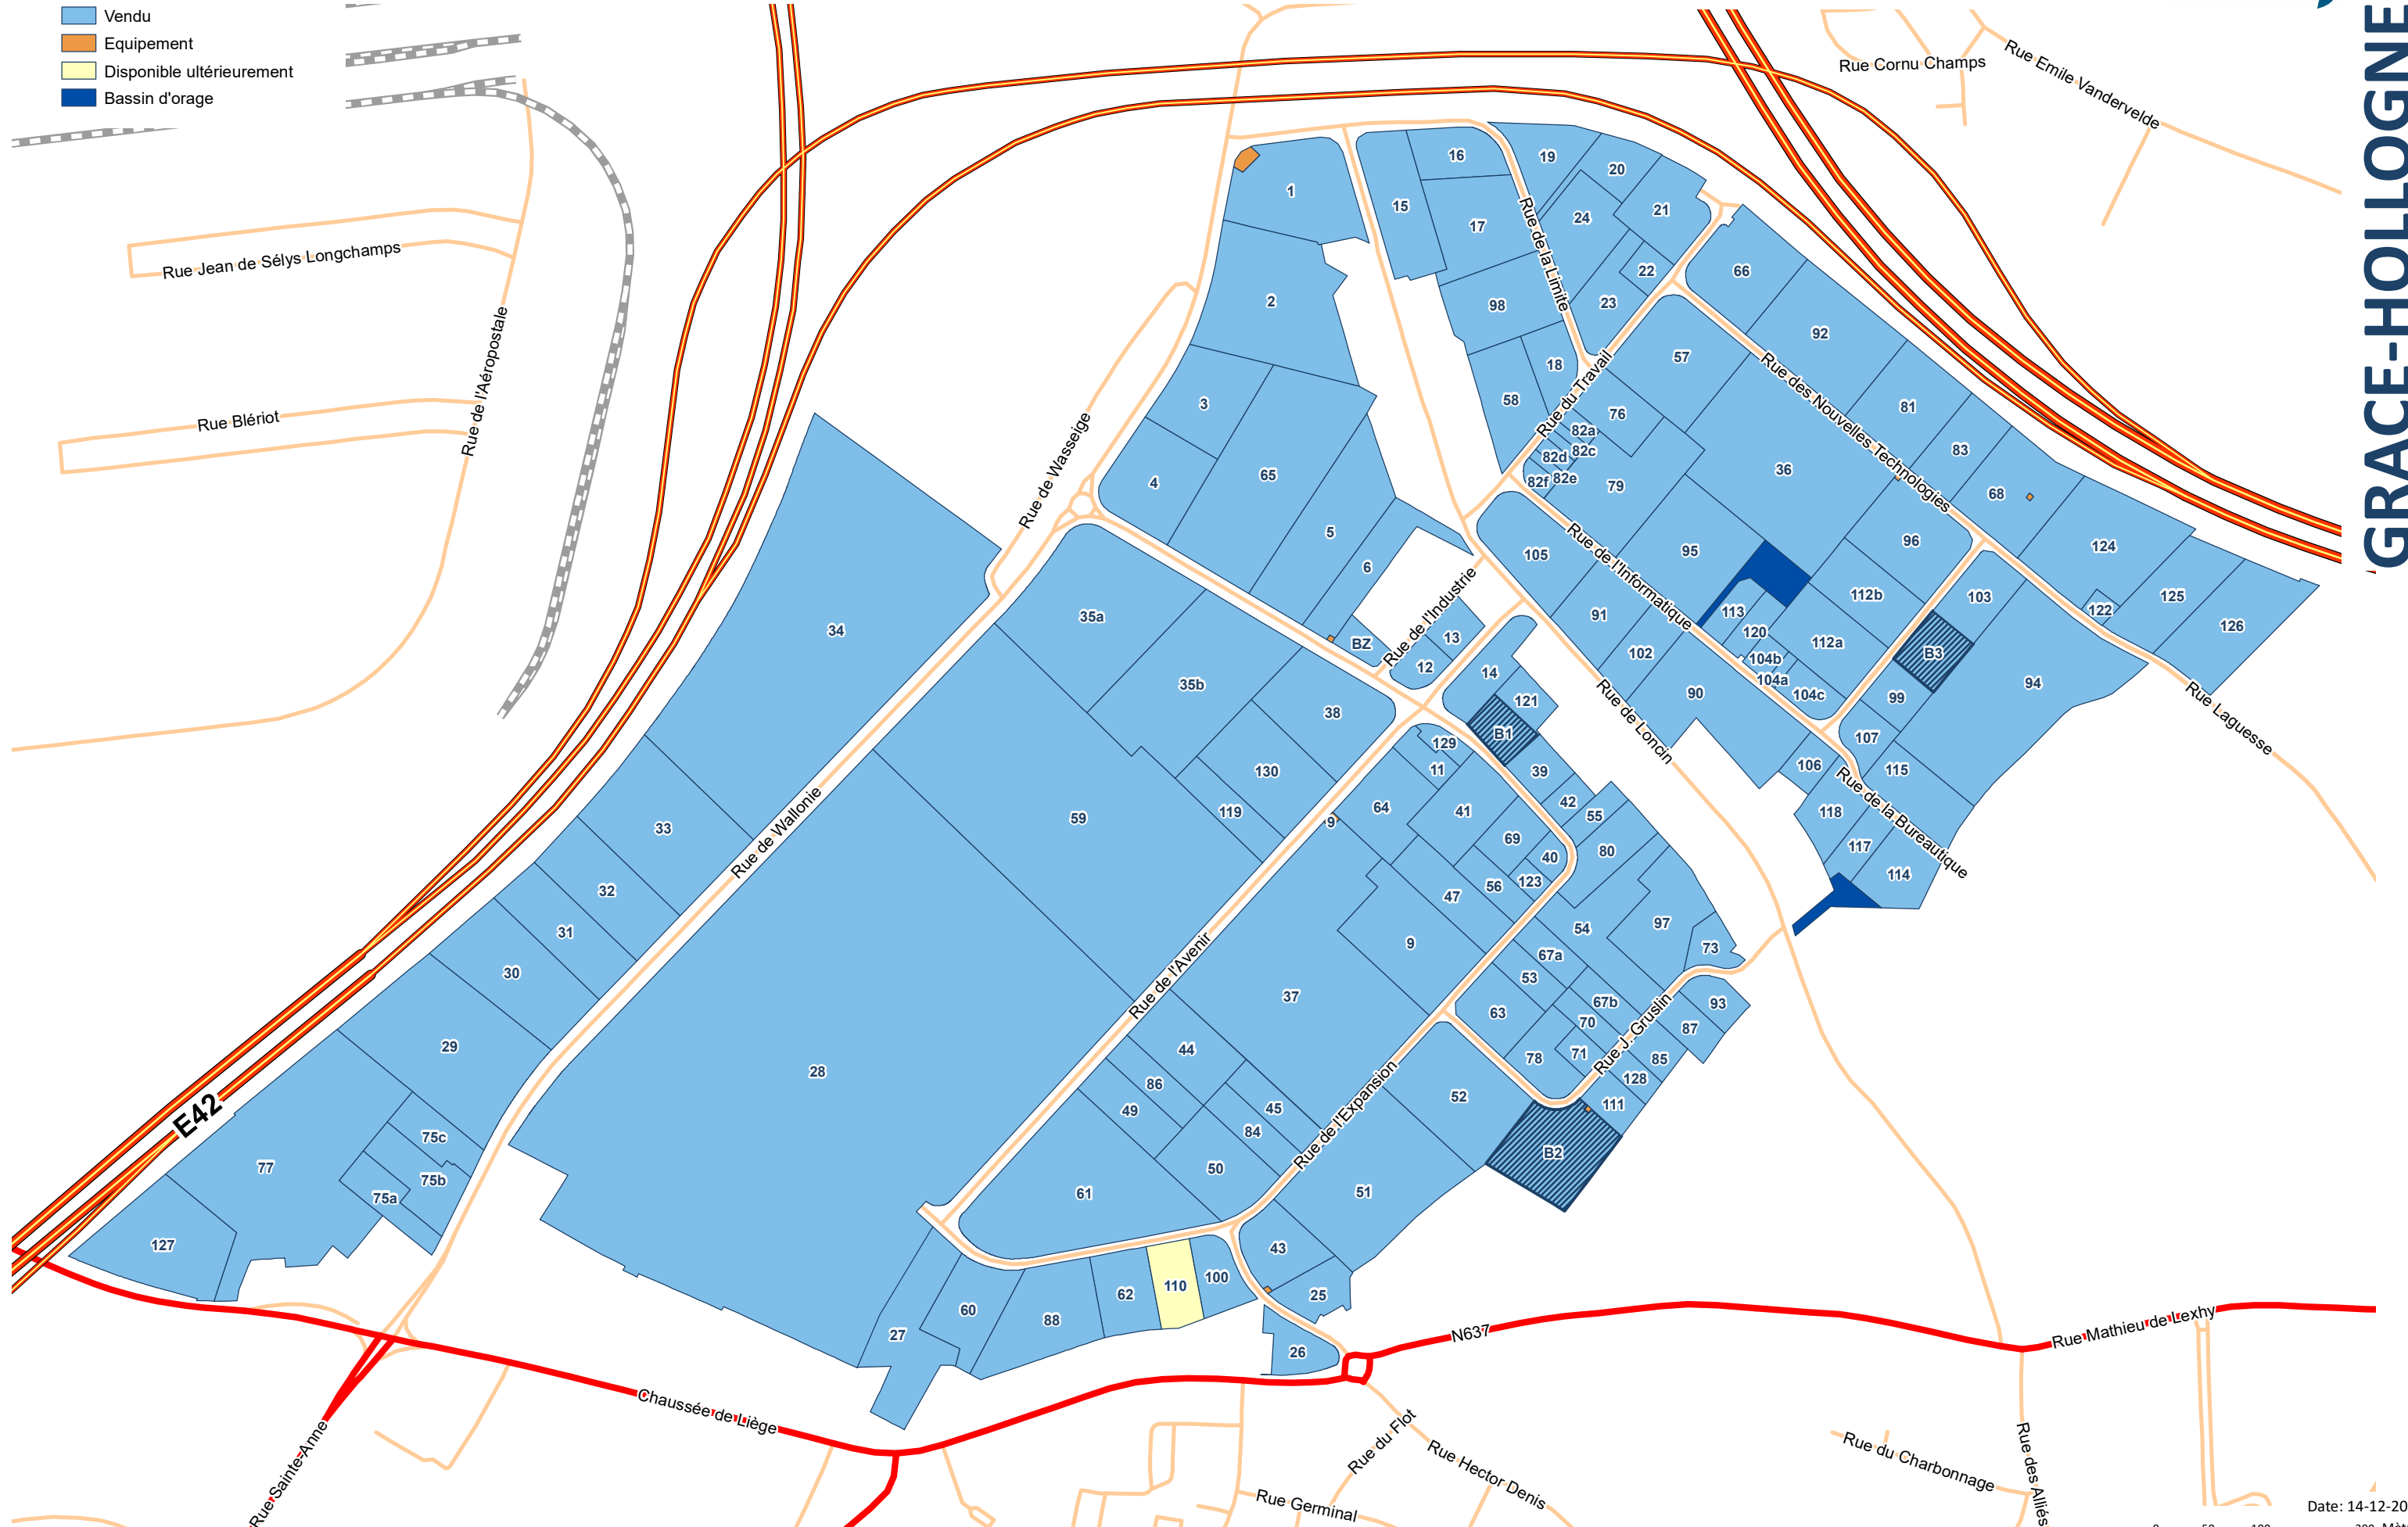

Attention ! Une parcelle "libre" peut être, en totalité ou en partie, réservée ou en option.

contact : commercial@spi.be - 04 230 11 22

- Libre
- Bâtiment SPI
- Vendu
- Equipement
- Disponible ultérieurement
- Bassin d'orage

PARC D'ACTIVITES ECONOMIQUES

De Namur et Aix, autoroute E42 • sortie 3 • dir. Liège airport

De Liège, autoroute A602 • sortie 31A

GRACE-HOLLOGNE

Source des données des rues : Service Public de Wallonie - 061122-001/SPI